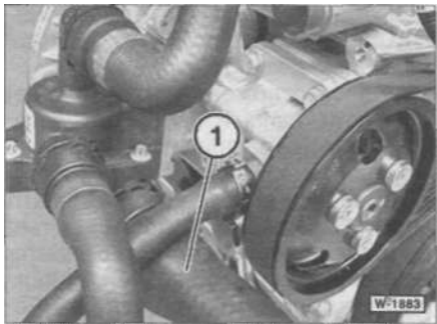

Снятие и установка термостата

Модель 318i/320i/320si

Термостат расположен сбоку насоса охлаждающей жидкости.

Снятие

- Слить охлаждающую жидкость, см. с. 150.

Продолжение в книге.