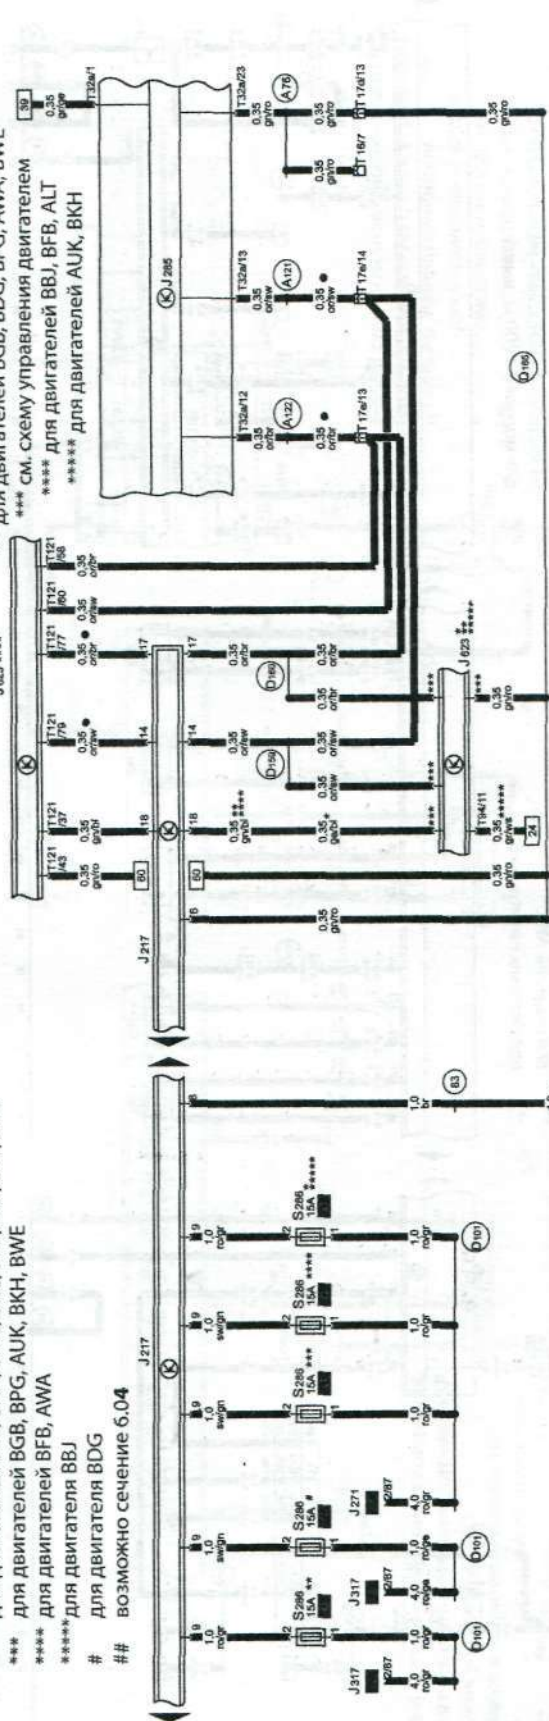

4-3 Выключатель Тёртроник, э/м клапан блокировки рычага селектора

- 4-1, 4-2** Замок зажигания, предохранители, реле стартера, блок управления CVT  
 \* для двигателей BLB, BNA, BRE, BRF, BVF  
 \*\* для двигателя AWA  
 \*\*\* для двигателей BPW, BRC, BRE, BRF, BVF, BVG  
 \*\*\*\* для двигателей BFB, ALT, BCB, BPG, BWE  
 \*\*\*\*\* для двигателя BVJ  
 # для двигателя BDG  
 ## для двигателей AUK, BKH  
 ### для двигателей BLB, BNA4

4-5, 4-6 К-линия диагностики, шина CAN,

блок управления во вставке панели приборов  
 \* для двигателей BLB, BNA, BPW, BRC, BRE, BRF, BVF, BVG  
 \*\* для двигателей BCB, BPG, BWA, BWE  
 \*\*\* См. схему управления двигателем  
 \*\*\*\* для двигателей BVJ, BFB, ALT  
 \*\*\*\*\* для двигателей AUK, BKH

4-4 Предохранитель CVT, запуск для двигателя ALT  
 \* для двигателя ALT  
 \*\* для двигателей BLB, BNA, BPW, BRC, BRE, BRF, BVF, BVG  
 \*\*\* для двигателей BCB, BPG, AUK, BKH, BWE  
 \*\*\*\* для двигателя BFB, AWA  
 \*\*\*\*\* для двигателя BVJ  
 # для двигателя BDG  
 ## возможно сечение 6.04

43 44 45 46 47 48 49 50 51 52 53 54 55 56 57 58 59 60 61 62 63 64 65 66 67 68 69 70 71 72 73 74 75 76 77 78 79 80 81 82 83 84