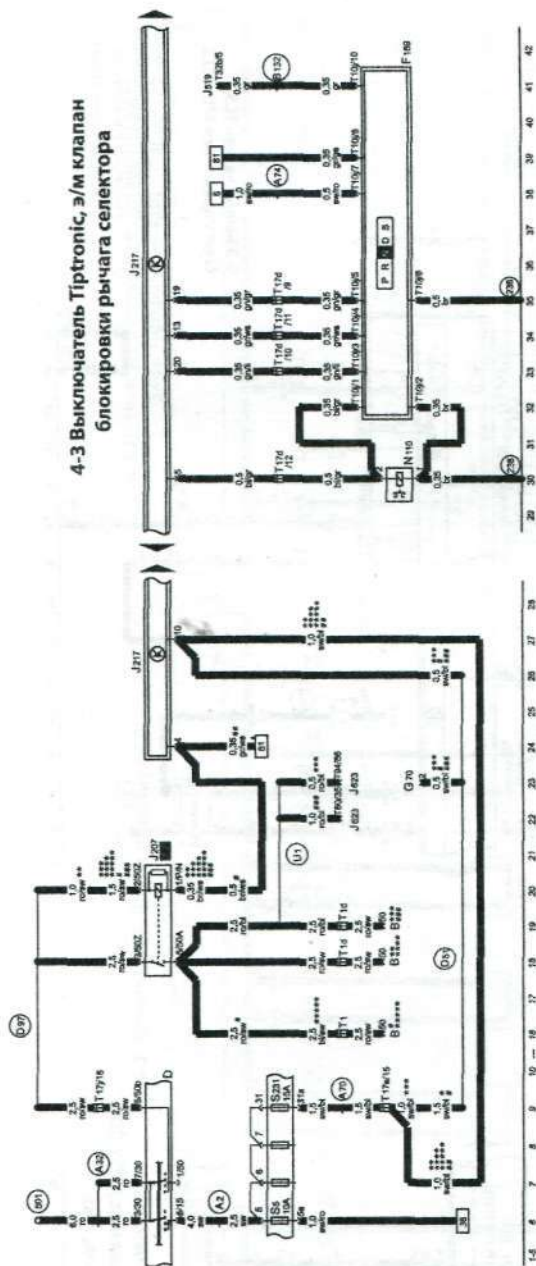

4-3 Выключатель Тёртроник, э/м клапан блокировки рычага селектора

- 4-1, 4-2** Замок зажигания, предохранители, реле стартера, блок управления CVT  
 \* для двигателей BLB, BNA, BRE, BRF, BVF  
 \*\* для двигателя AWA  
 \*\*\* для двигателей BPW, BRC, BRE, BRF, BVF, BVG  
 \*\*\*\* для двигателей BFB, ALT, BCB, BPG, BWE  
 \*\*\*\*\* для двигателя BVJ  
 # для двигателя BDG  
 ## для двигателей AUK, BKH  
 ### для двигателей BLB, BNA4

4-5, 4-6 К-линия диагностики, шина CAN,

блок управления во вставке панели приборов  
 \* для двигателей BLB, BNA, BPW, BRC, BRE, BRF, BVF, BVG  
 \*\* для двигателей BCB, BPG, BWA, BWE  
 \*\*\* См. схему управления двигателем  
 \*\*\*\* для двигателей BVJ, BFB, ALT  
 \*\*\*\*\* для двигателей AUK, BKH

4-4 Предохранитель CVT, запуск для двигателя ALT  
 \* для двигателя ALT  
 \*\* для двигателей BLB, BNA, BPW, BRC, BRE, BRF, BVF, BVG  
 \*\*\* для двигателей BCB, BPG, AUK, BKH, BWE  
 \*\*\*\* для двигателя BFB, AWA  
 \*\*\*\*\* для двигателя BVJ  
 # для двигателя BDG  
 ## возможно сечение 6.04

43 44 45 46 47 48 49 50 51 52 53 54 55 56 57 58 59 60 61 62 63 64 65 66 67 68 69 70 71 72 73 74 75 76 77 78 79 80 81 82 83 84