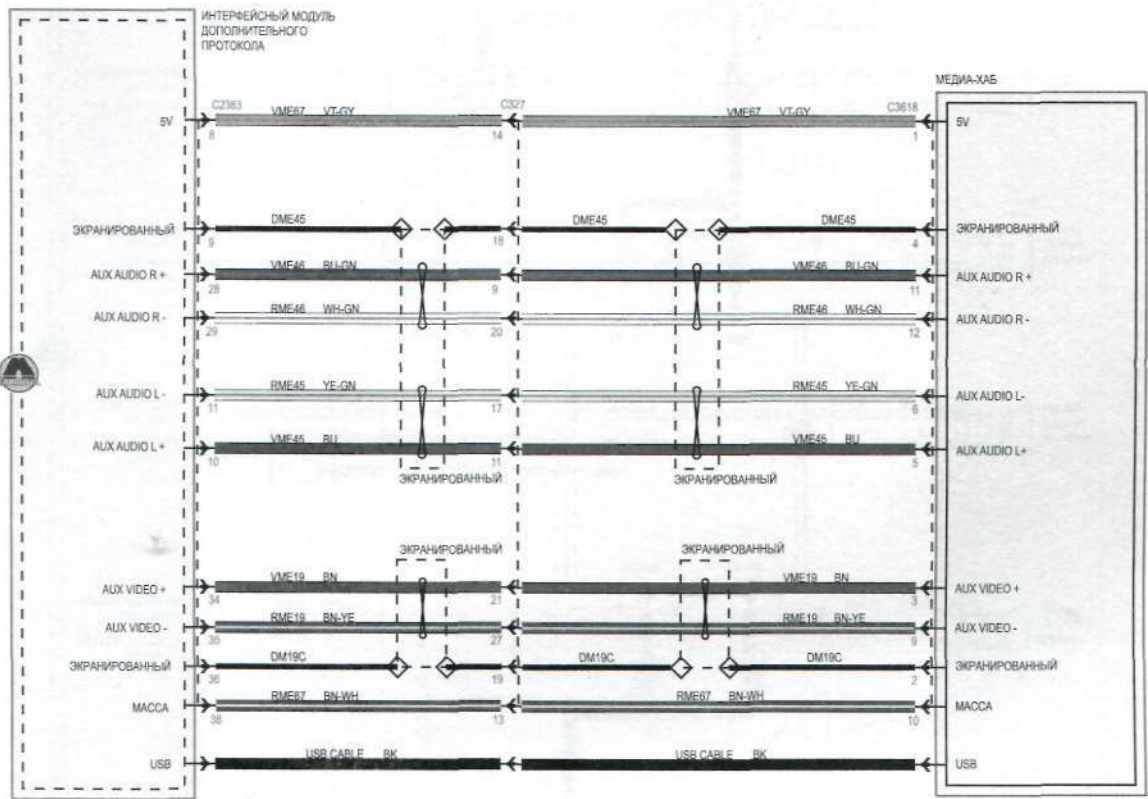

BK Черный	DB Темно-синий	GY Серый	NA Прозрачный	RD Красный	VT Фиолетовый
BN Коричневый	DG Темно-зеленый	LB Светло-синий	OG Оранжевый	SR Серебряный	WH Белый
BU Синий	GN Зеленый	LG Светло-зеленый	PK Розовый	TN Желто-коричневый	YE Желтый

Аудиосистема и система навигации (часть 9)

SYNC, ПОКОЛЕНИЕ 2 (8 ДЮЙМОВЫЙ ДИСПЛЕЙ)

Аудиосистема и система навигации (часть 10)

SYNC, ПОКОЛЕНИЕ 2 (8 ДЮЙМОВЫЙ ДИСПЛЕЙ)