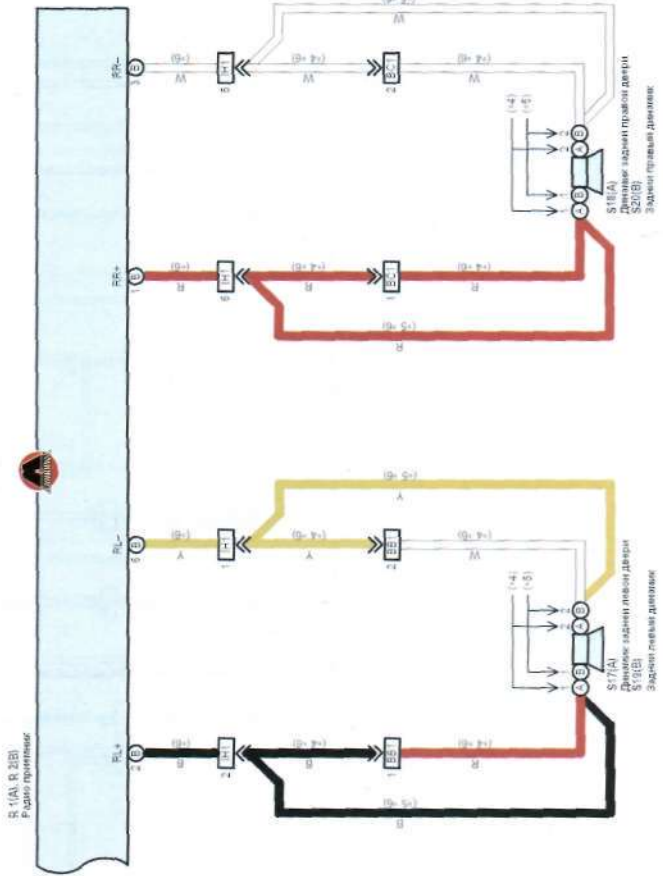

B черный	R красный	O оранжевый	V фиолетовый	Y желтый	SB небесно-голубой	LG светло-зеленый	GR серый
L синий	P розовый	W белый	G зеленый	BR коричневый			

АУДИОСИСТЕМА (ЧАСТЬ 2)

- 1 - 6 динамик
- 2 - 4 динамик
- 3 - 2 динамик
- 4 - 10 Вт Стереонакопитель, Tofolier
- 5 - 10 Вт Стереонакопитель, Tofolier
- 6 - 6 динамик, 4 динамика
- 7 - 5 CD плеер
- 8 - 6x3 CD плеер

АУДИОСИСТЕМА (ЧАСТЬ 1)

От системы в распределительный щит