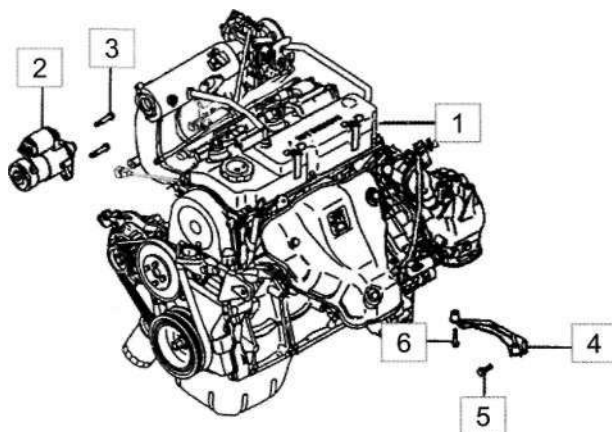

## 8. Электрооборудование двигателя

№	Номер части	Номер части Mitsubishi	Наименование	Количество	
				DA471Q	DA476Q
1			Двигатель в сборе	1	1
2	471Q-3705950	MD362903	Катушка зажигания в сборе	2	2
3	471Q-0140207	MF140207	Фланцевый болт	4	4
4	471Q-3707801	MD342893	Кабель свечи зажигания первого цилиндра в сборе	1	1
5	471Q-3707802	MD342894	Кабель свечи зажигания третьего цилиндра в сборе	1	1
6	471Q-3707800	MS851387	Свеча зажигания в сборе	4	4

### Стартер

№	Номер части	Номер части Mitsubishi	Наименование	Количество	
				DA471Q	DA476Q
1			Двигатель с коробкой переключения передач в сборе	1	1
2	471Q-3708950	MD360368	Стартер в сборе	1	1
3	471Q-0140268	MF140268	Фланцевый болт	2	2
4	471Q-1000051	MR994188	Кронштейн крепления коробки переключения передач	1	1
5	471Q-0140258	MF140258	Фланцевый болт	2	2
6	471Q-0140233	MF140233	Фланцевый болт	2	2