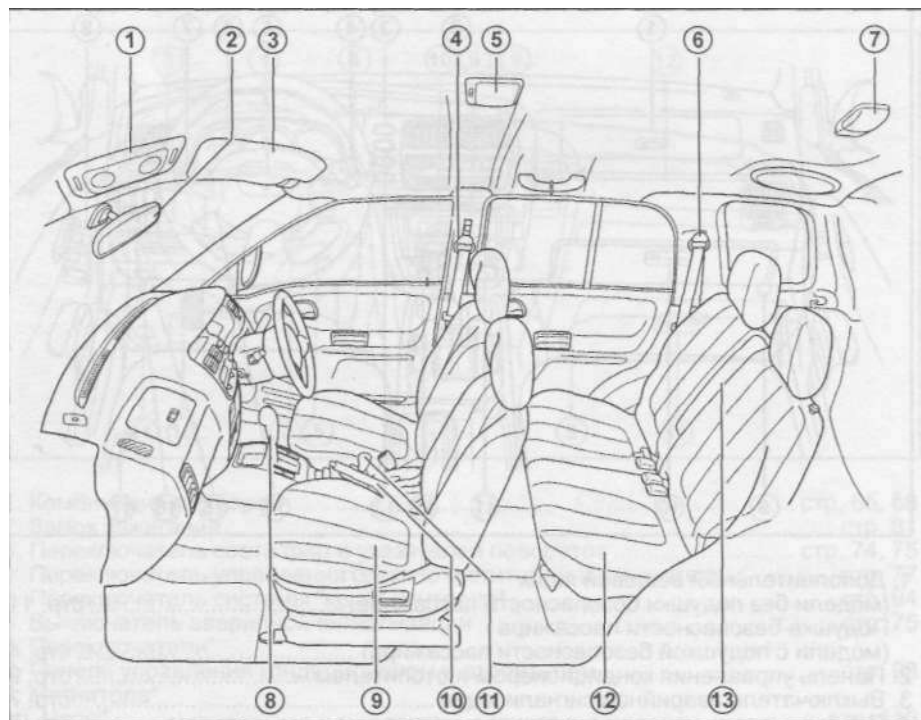

Быстрая ссылка

Расположение элементов в салоне показано на примере SUZUKI Escudo.

1. Лампа местной подсветки.....	стр. 156, 157
2. Внутреннее зеркало.....	стр. 63
3. Солнцезащитный козырек.....	стр. 110
4. Ремень безопасности водителя.....	стр. 35
5. Лампа освещения салона.....	стр. 156, 157
6. Ремень безопасности пассажира заднего сиденья.....	стр. 35
7. Лампа освещения багажного отделения.....	стр. 156, 157
8. Селектор АКПП (модели с АКПП).....	стр. 85
Рычаг переключения передач (модели с МКПП).....	стр. 84
9. Переднее сиденье.....	стр. 29
10. Стояночный тормоз.....	стр. 83
11. Рычаг переключения раздаточной коробки.....	стр. 92
12. Заднее сиденье.....	стр. 30
13. Подлокотник задних сидений.....	стр. 117