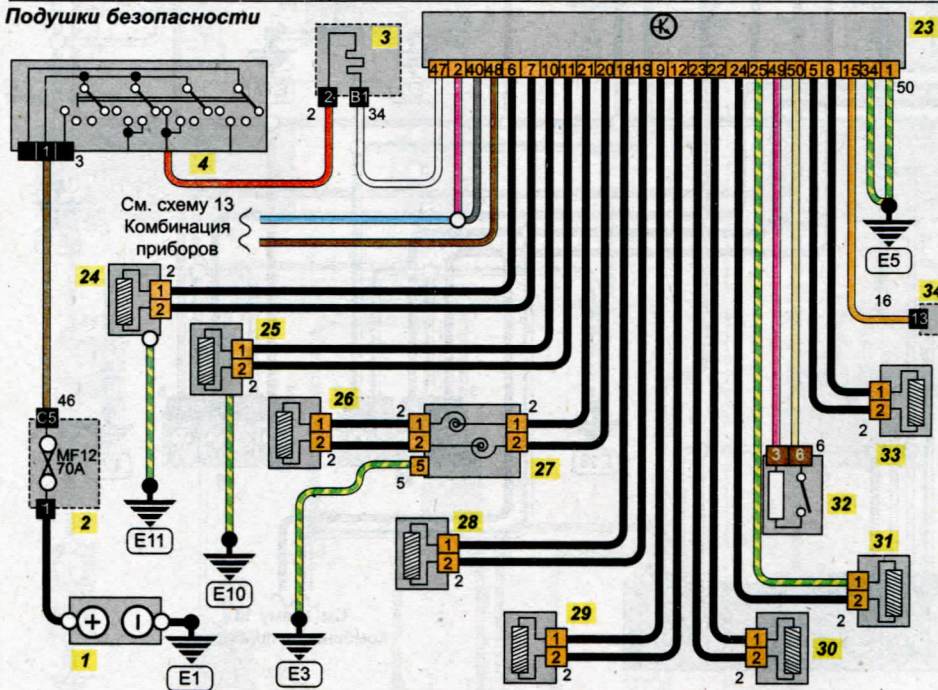

Центральная блокировка замков

См. схему 13  
Комбинация приборов

Подушки безопасности

Обогреватель заднего стекла

Обозначения

- 1 Аккумуляторная батарея
- 2 Блок предохранителей в моторном отсеке
- 3 Блок предохранителей в салоне автомобиля
- 4 Выключатель зажигания
- 5 Встроенный интерфейс питания
- 15 Двигатель замка двери багажного отделения
- 16 Переключатель замка двери багажного отделения
- 17 Инерционный выключатель
- 18 Двигатель замка левой задней двери
- 19 Двигатель замка левой передней двери
- 20 Двигатель замка правой передней двери
- 21 Двигатель замка левой передней двери
- 22 Выключатель замка двери

- 23 Блок управления подушками безопасности
- 24 Правая боковая подушка безопасности
- 25 Левая боковая подушка безопасности
- 26 Подушка безопасности водителя
- 27 Спиральный провод подушки безопасности
- 28 Подушка безопасности переднего пассажира
- 29 Датчик подушки безопасности
- 30 Преднатяжитель ремня безопасности водителя
- 31 Преднатяжитель ремня безопасности переднего пассажира
- 32 Выключатель подушки безопасности переднего пассажира
- 33 Датчик подушки безопасности
- 34 Диагностический разъем
- 35 Обогреватель заднего стекла
- 36 Блок управления обогревателем

Схема 2