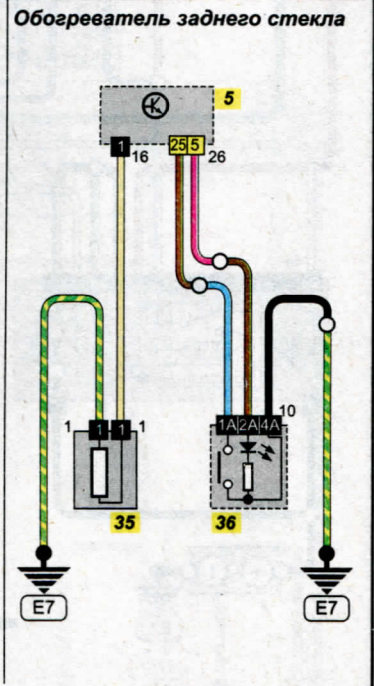

Центральная блокировка замков

См. схему 13  
Комбинация приборов

Подушки безопасности

Обогреватель заднего стекла

Обозначения

- 1 Аккумуляторная батарея
- 2 Блок предохранителей в моторном отсеке
- 3 Блок предохранителей в салоне автомобиля
- 4 Выключатель зажигания
- 5 Встроенный интерфейс питания
- 15 Двигатель замка двери багажного отделения
- 16 Переключатель замка двери багажного отделения
- 17 Инерционный выключатель
- 18 Двигатель замка левой задней двери
- 19 Двигатель замка левой передней двери
- 20 Двигатель замка правой передней двери
- 21 Двигатель замка левой передней двери
- 22 Выключатель замка двери

- 23 Блок управления подушками безопасности
- 24 Правая боковая подушка безопасности
- 25 Левая боковая подушка безопасности
- 26 Подушка безопасности водителя
- 27 Спиральный провод подушки безопасности
- 28 Подушка безопасности переднего пассажира
- 29 Датчик подушки безопасности
- 30 Преднатяжитель ремня безопасности водителя
- 31 Преднатяжитель ремня безопасности переднего пассажира
- 32 Выключатель подушки безопасности переднего пассажира
- 33 Датчик подушки безопасности
- 34 Диагностический разъем
- 35 Обогреватель заднего стекла
- 36 Блок управления обогревателем