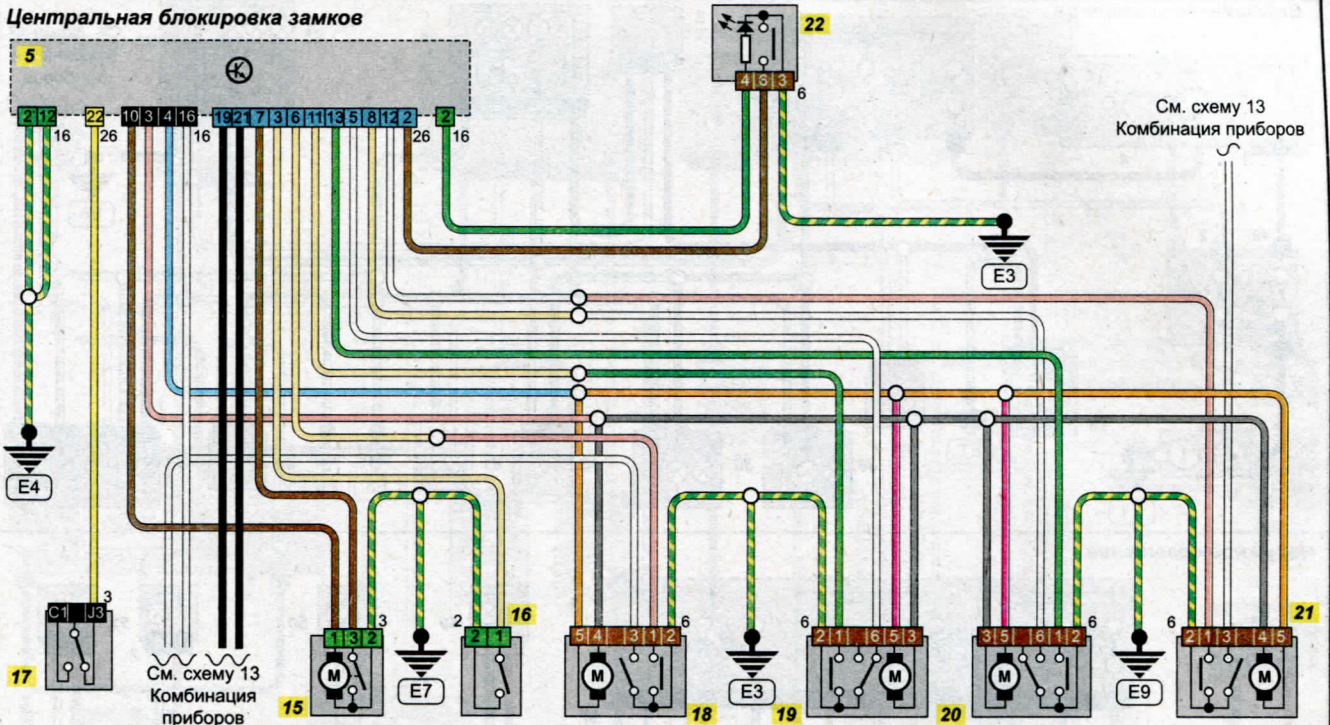

Центральная блокировка замков

См. схему 13  
Комбинация приборов

Подушки безопасности

Обогреватель заднего стекла

Обозначения

- 1 Аккумуляторная батарея
- 2 Блок предохранителей в моторном отсеке
- 3 Блок предохранителей в салоне автомобиля
- 4 Выключатель зажигания
- 5 Встроенный интерфейс питания
- 15 Двигатель замка двери багажного отделения
- 16 Переключатель замка двери багажного отделения
- 17 Инерционный выключатель
- 18 Двигатель замка левой задней двери
- 19 Двигатель замка левой передней двери
- 20 Двигатель замка правой передней двери
- 21 Двигатель замка левой передней двери
- 22 Выключатель замка двери

- 23 Блок управления подушками безопасности
- 24 Правая боковая подушка безопасности
- 25 Левая боковая подушка безопасности
- 26 Подушка безопасности водителя
- 27 Спиральный провод подушки безопасности
- 28 Подушка безопасности переднего пассажира
- 29 Датчик подушки безопасности
- 30 Преднатяжитель ремня безопасности водителя
- 31 Преднатяжитель ремня безопасности переднего пассажира
- 32 Выключатель подушки безопасности переднего пассажира
- 33 Датчик подушки безопасности
- 34 Диагностический разъем
- 35 Обогреватель заднего стекла
- 36 Блок управления обогревателем

Схема 2