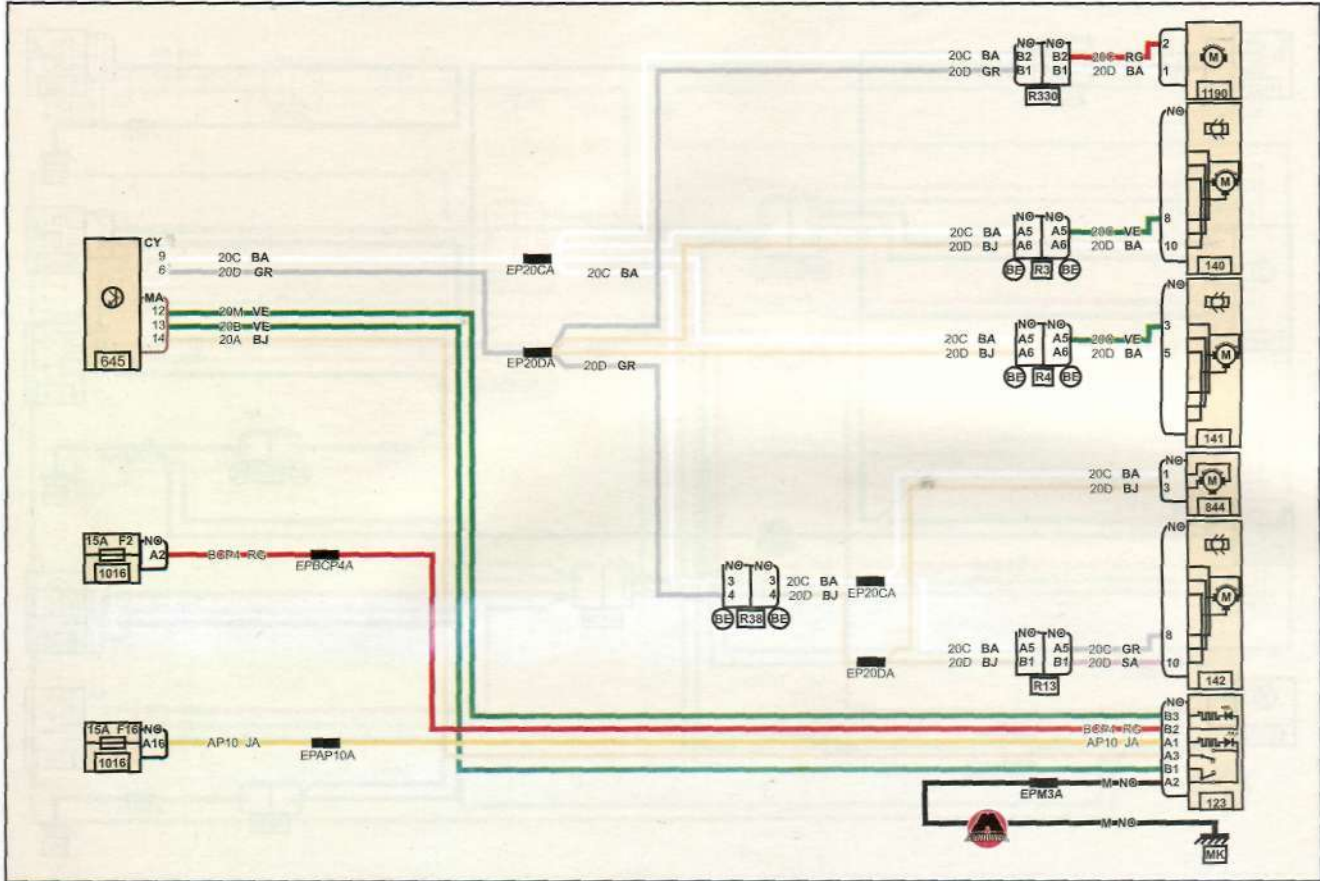

BA Белый	RG Красный	MA Коричневый	BJ Бежевый	VE Зеленый	VI Фиолетовый	CY Прозрачный или белый
JA Желтый	BE Голубой	SA Розовый	NO Черный	OR Оранжевый	GR Серый	

**ДВЕРНЫЕ ЗАМКИ TRAFIC\_PRIMASTAR (ВАРИАНТ 5)**

**ДВЕРНЫЕ ЗАМКИ TRAFIC\_PRIMASTAR (ВАРИАНТ 6)**