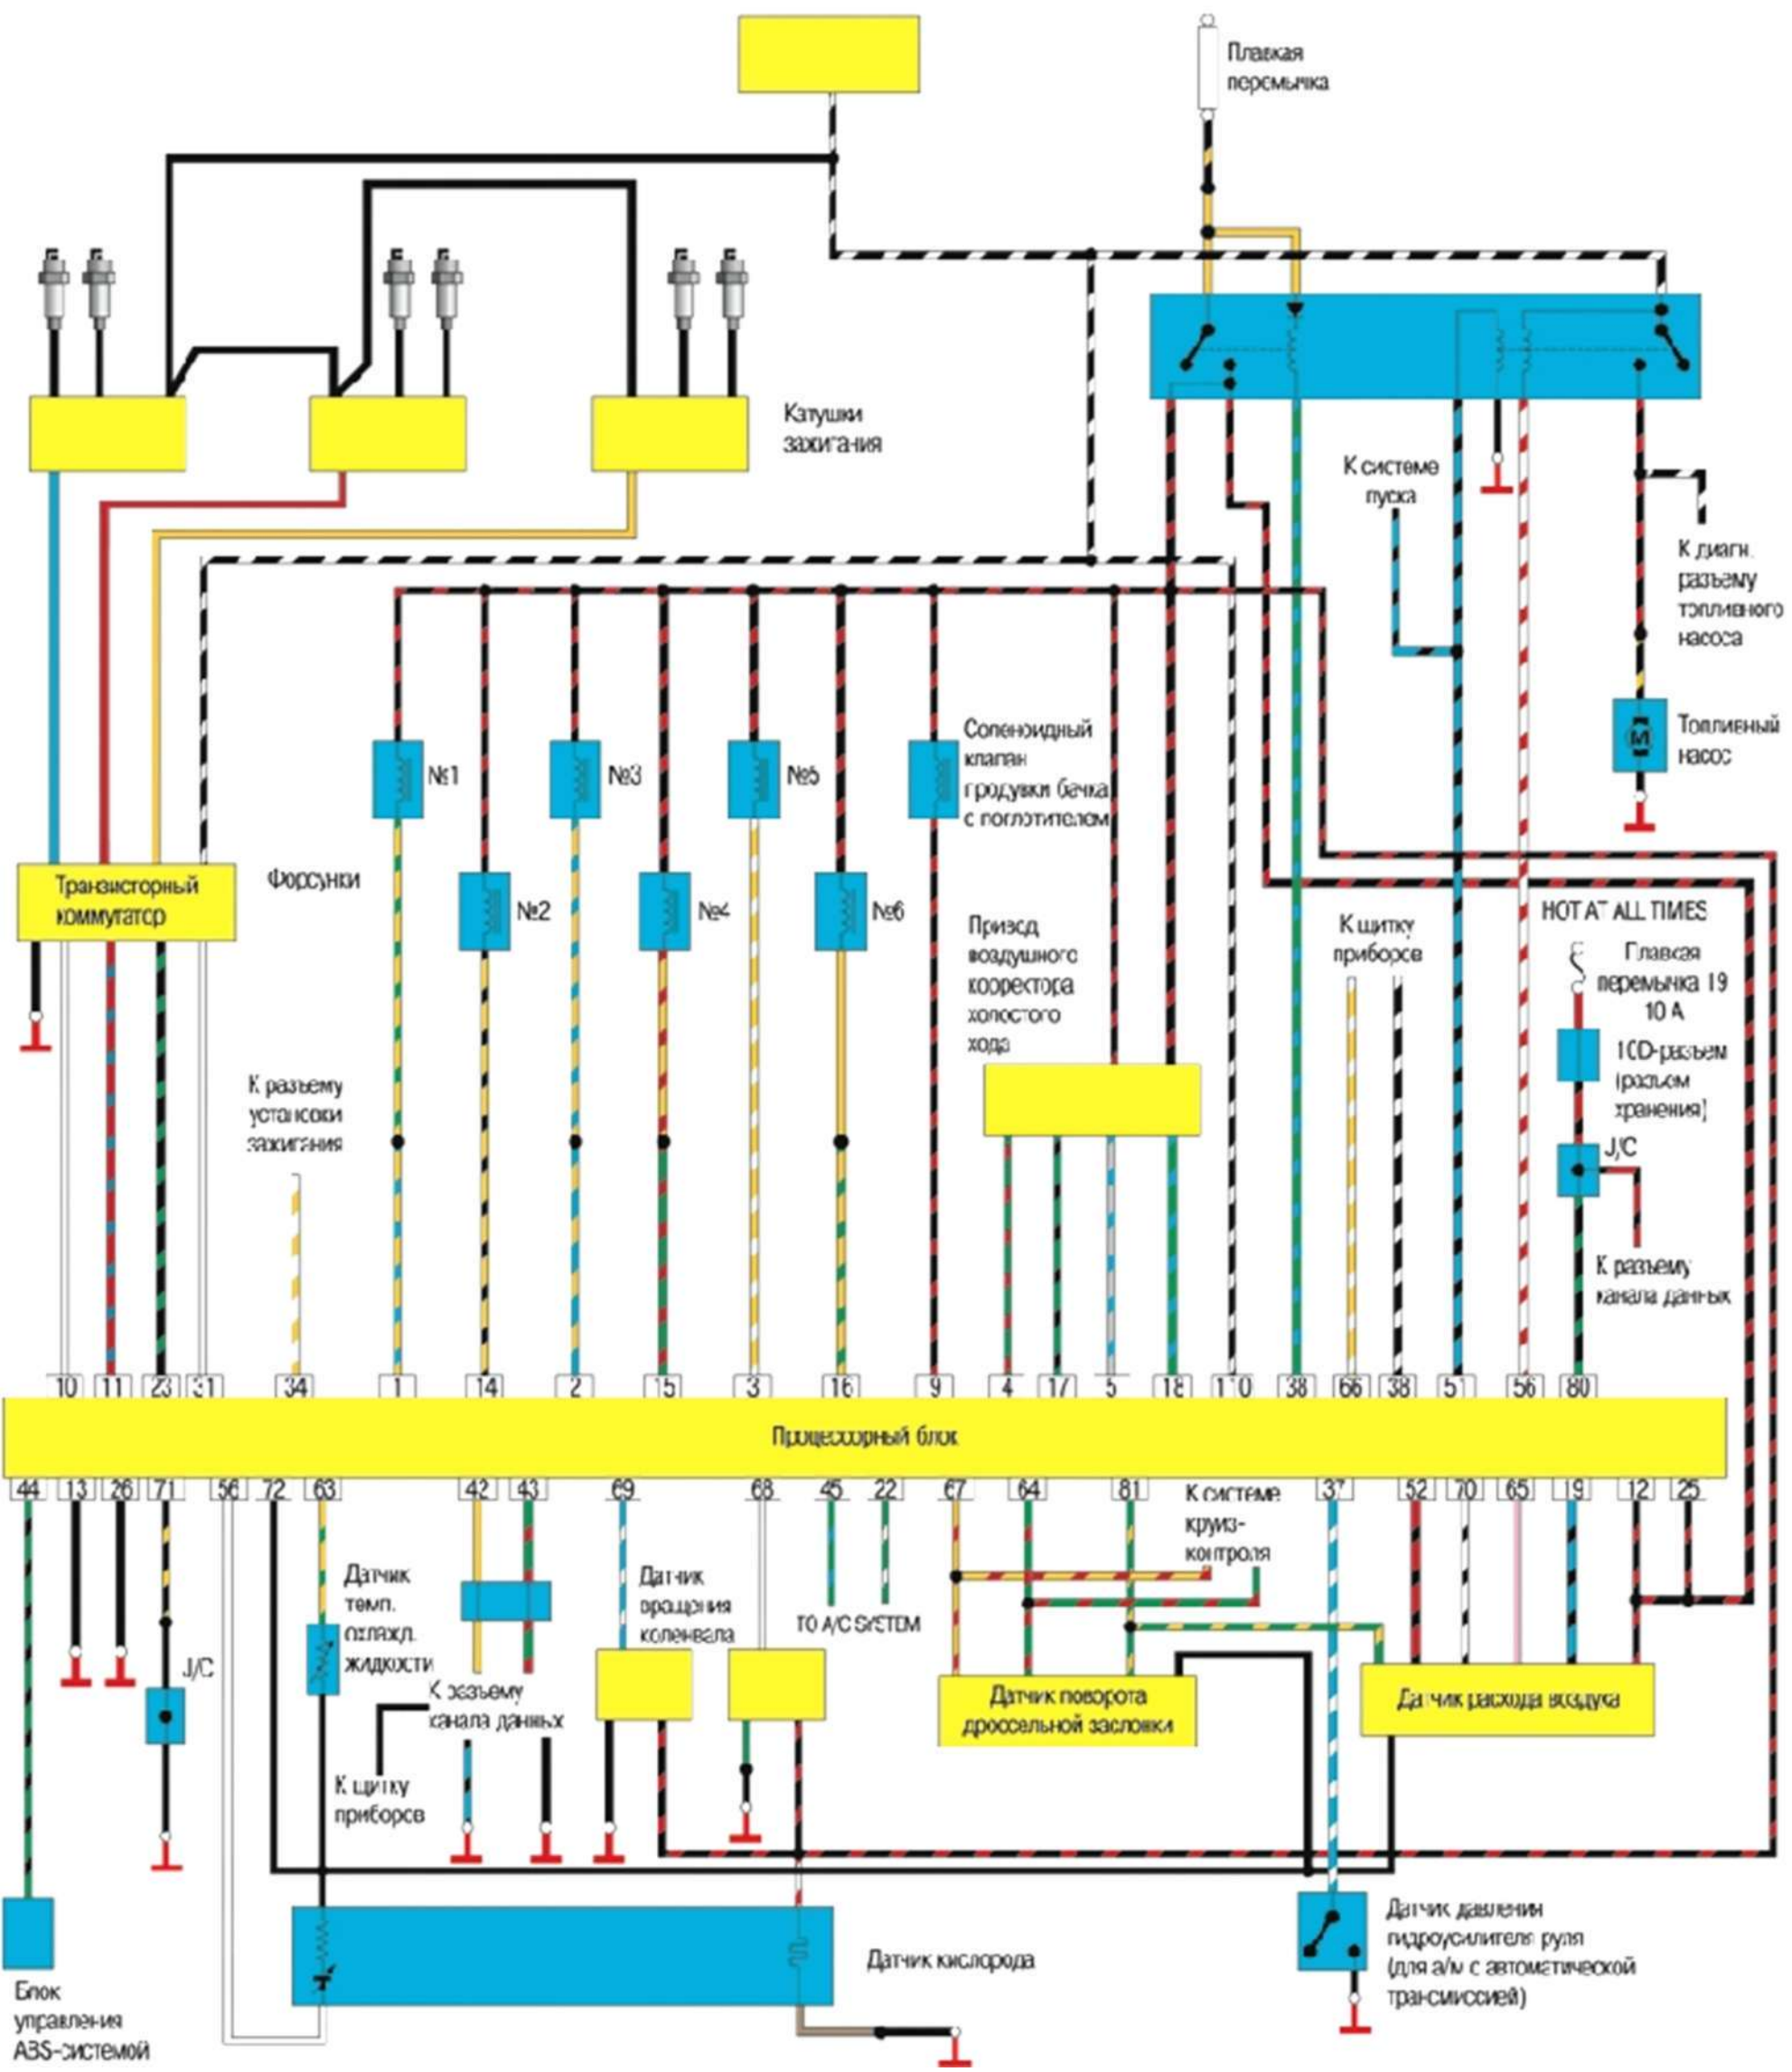

Выключатель зажигания

Плавающая перемычка

Катушки зажигания

К системе пуска

К диагн. разъему топливного насоса

Топливный насос

Сolenoidный клапан продувки бенка с поглотителем

Приезд воздушного корректора холостого хода

К щитку приборное

NOT AT ALL TIMES

Главная перемычка 19 10 A

ICD-разъем (разъем хранения)

J/C

К разъему канала данных

Форсунки

Транзисторный коммутатор

К разъему установки зажигания

Процессорный блок

К системе круиз-контроля

Датчик темп. охлад. жидкости

Датчик вращения коленвала

ТО A/C SYSTEM

Датчик поворота дросельной заслонки

Датчик расхода воздуха

К щитку приборное

К разъему канала данных

Датчик кислорода

Датчик давления гидроусилителя руля (для а/м с автоматической трансмиссией)

Блок управления ABS-системой