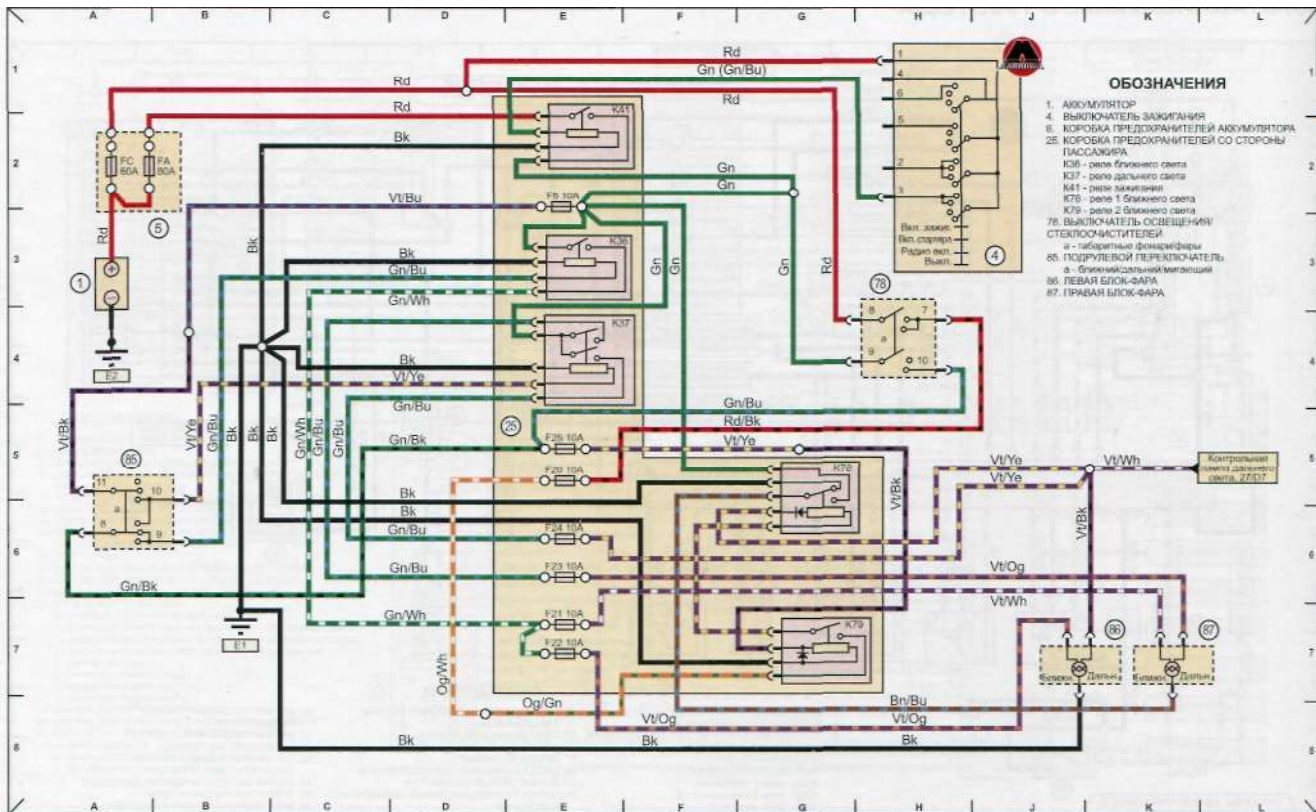

<b>Bk</b> Черный	<b>Pk</b> Розовый	<b>LG</b> Светло-зеленый	<b>Or</b> Оранжевый	<b>Y</b> Желтый	<b>W</b> Белый
<b>Br</b> Коричневый	<b>G</b> Зеленый	<b>Bl</b> Синий	<b>R</b> Красный	<b>P</b> Пурпурный	<b>S</b> Синевато-серый

**СХЕМА 25. ФАРЫ - МОДЕЛИ, ИЗГОТАВЛИВАЕМЫЕ С 1995 ГОДА**

**СХЕМА 26. КОНТРОЛЬНЫЕ ЛАМПЫ ПРОТИВОТУМАННЫХ ФАР И ФОНАРЕЙ, УКАЗАТЕЛЕЙ ПОВОРОТА И АВАРИЙНОЙ СИГНАЛИЗАЦИИ - МОДЕЛИ, ИЗГОТАВЛИВАЕМЫЕ С 1995 ГОДА**