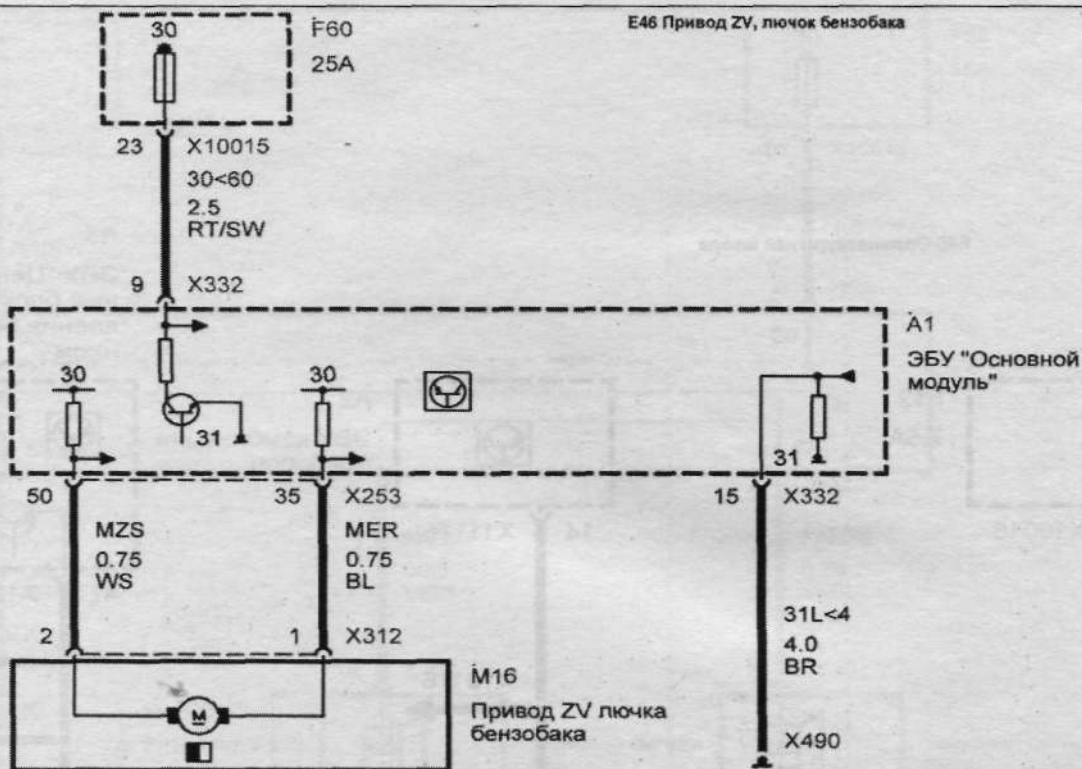

E46 Привод ZV, лючок бензобака

F52 30A

X10015

30<52 2.5 RT/GR

X332

X311

X311

X311

X311

X311

X311

X311

X311

X311

X311

A1 ЗБУ "Основной модуль"