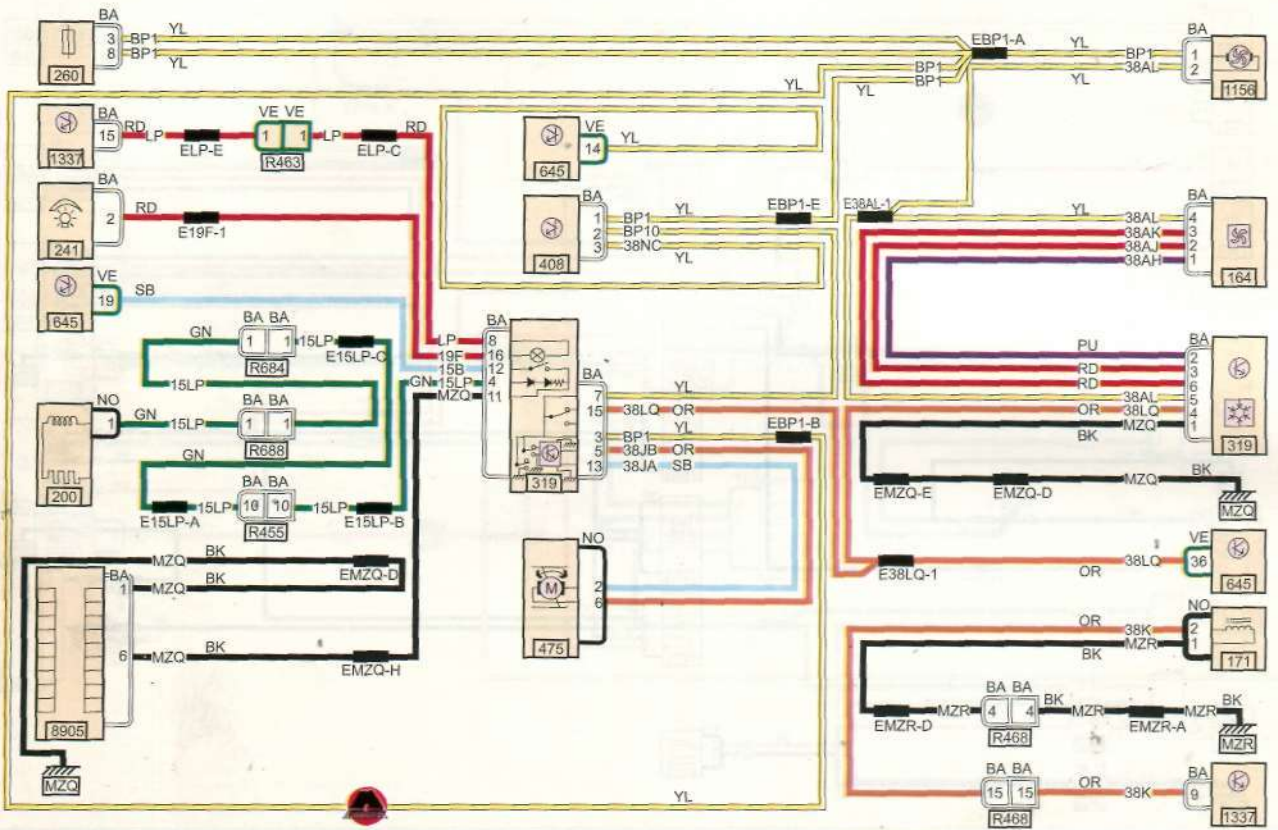

BA - WH Белый	VJ - Beжевый	VE - GN Зеленый	MA - BR Коричневый	OR - Оранжевый	RG - RD Красный	GR - Серый
BE - BL Голубой	CY - Прозрачный	VI - PU Фиолетовый	NO - BK Черный	LG - Светлозеленый	JA - YL Желтый	SA - Розовый

Система кондиционирования воздуха (часть 1).

BVM6/M9R830, M9R832

Система кондиционирования воздуха (часть 2).

2TR700, 2TR703