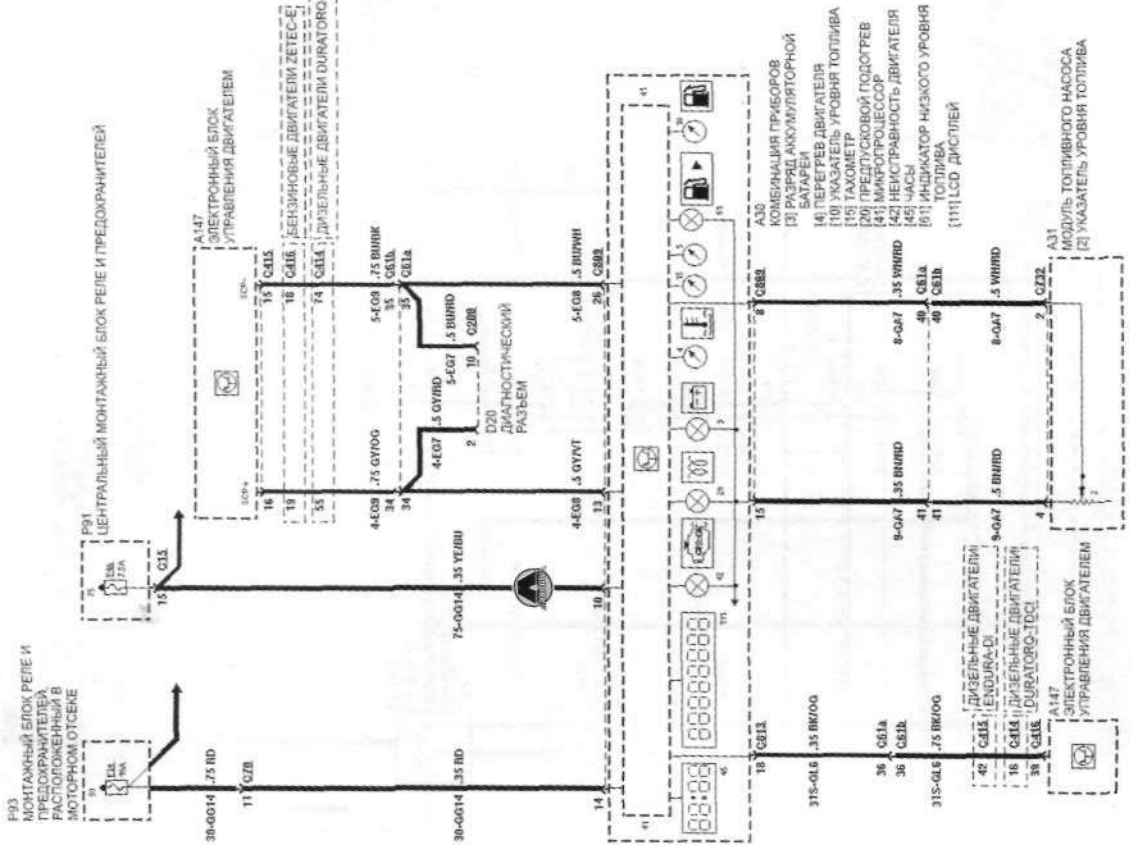

ВК	черный	ВU	синий	GY	серый	NA	прозрачный	PK	розовый	SR	серебряный	WH	белый
BN	коричневый	GN	зеленый	LG	светло-зеленый	OG	оранжевый	RD	красный	VT	фиолетовый	YE	желтый

Комбинация приборов (часть 2)

Комбинация приборов (часть 1)