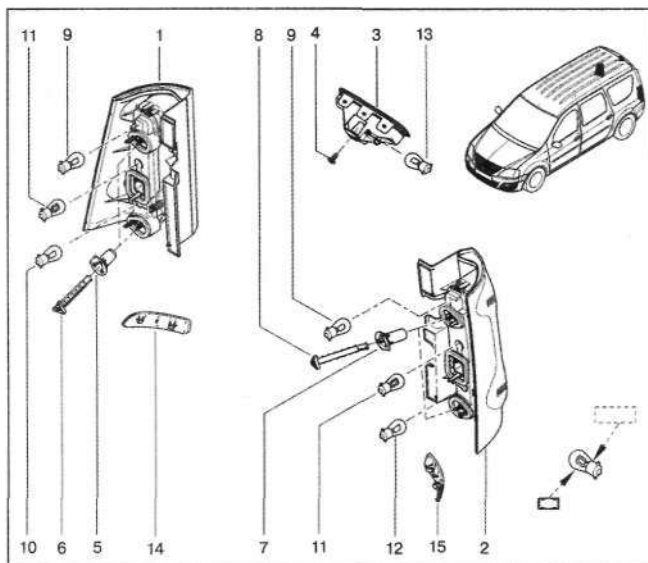

10. Каталог запасных частей

№ поз.	Номер детали	Применяемость	Количество	Наименование
1	8450000308		1	Фара противотуманная левая
2	8450000307		1	Фара противотуманная правая
3	8450000309		1	Винт 4,3x12,7
4	8450000309		1	Винт 4,3x12,7

Повторители указателей поворота

Примечание

Индекс: 810110.

Применение в комплектациях:

KS015-41/KSOY5-42/RS015-41/
RSOY5-42/FS015-40/FS015-41.

№ поз.	Номер детали	Применяемость	Количество	Наименование
1	8200257684		1	Указатель поворота на крыле
2	8200257684		1	Указатель поворота на крыле
3	7703097522		1	Боковой указатель поворота

Задние фонари

Примечание

Индекс: 811012.

Применение в комплектациях:

KS015-41/KSOY5-42/RS015-41/
RSOY5-42/FS015-40/FS015-41.

№ поз.	Номер детали	Применяемость	Количество	Наименование
1	8200864610			Фонарь задний правый
2	8200864512			Фонарь задний левый
3	6001549108			Дополнительный сигнал торможения
3	6001549109			Дополнительный сигнал торможения
4	7703008193			Большой болт с полукруглой головкой
5	6001549110			Дополнительный сигнал торможения
6	6001549111			Гайка пластмассовая
7	6001549110			Направляющая пластмассовой гайки крепления фонаря заднего левого
8	6001549111			Гайка пластмассовая
9	7701038624			Лампа накаливания P21W
10	7703097178			Лампа накаливания 12V 21W
11	7703097179			Лампа накаливания 12V 21/5W
12	7703097178			Лампа накаливания 12V 21W
13	7703097178			Лампа накаливания 12V 21W
14	8200751778			Отражатель правый
15	8200751779			Отражатель правый

Подсветка номерного знака

Примечание

Индекс: 812011.

Применение в комплектациях:

KS015-41/KSOY5-42/RS015-41/
RSOY5-42/FS015-40/FS015-41.