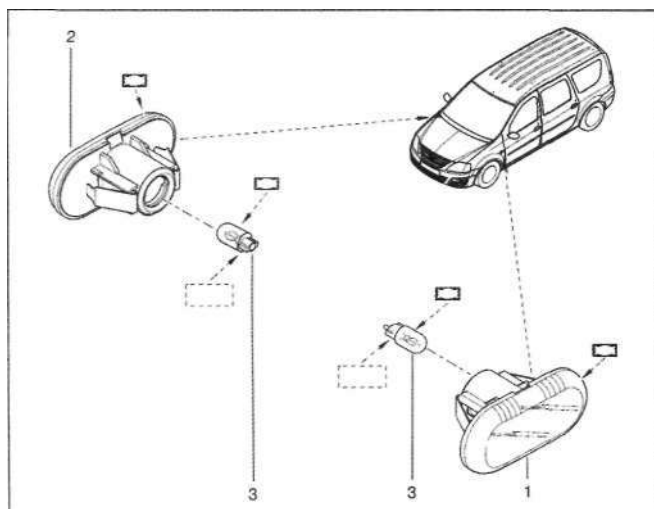

10. Каталог запасных частей

№ поз.	Номер детали	Применяемость	Количество	Наименование
1	8450000308		1	Фара противотуманная левая
2	8450000307		1	Фара противотуманная правая
3	8450000309		1	Винт 4,3x12,7
4	8450000309		1	Винт 4,3x12,7

Повторители указателей поворота

Примечание

Индекс: 810110.

Применение в комплектациях:

KS015-41/KSOY5-42/RS015-41/
RSOY5-42/FS015-40/FS015-41.

№ поз.	Номер детали	Применяемость	Количество	Наименование
1	8200257684		1	Указатель поворота на крыле
2	8200257684		1	Указатель поворота на крыле
3	7703097522		1	Боковой указатель поворота