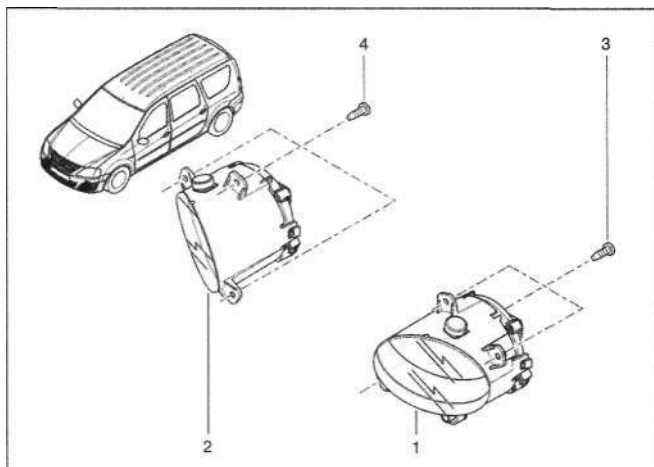

10. Каталог запасных частей

№ поз.	Номер детали	Применяемость	Количество	Наименование
1	8450000308		1	Фара противотуманная левая
2	8450000307		1	Фара противотуманная правая
3	8450000309		1	Винт 4,3x12,7
4	8450000309		1	Винт 4,3x12,7

Повторители указателей поворота

Примечание

Индекс: 810110.

Применение в комплектациях:

KS015-41/KSOY5-42/RS015-41/
RSOY5-42/FS015-40/FS015-41.

№ поз.	Номер детали	Применяемость	Количество	Наименование
1	8200257684		1	Указатель поворота на крыле
2	8200257684		1	Указатель поворота на крыле
3	7703097522		1	Боковой указатель поворота