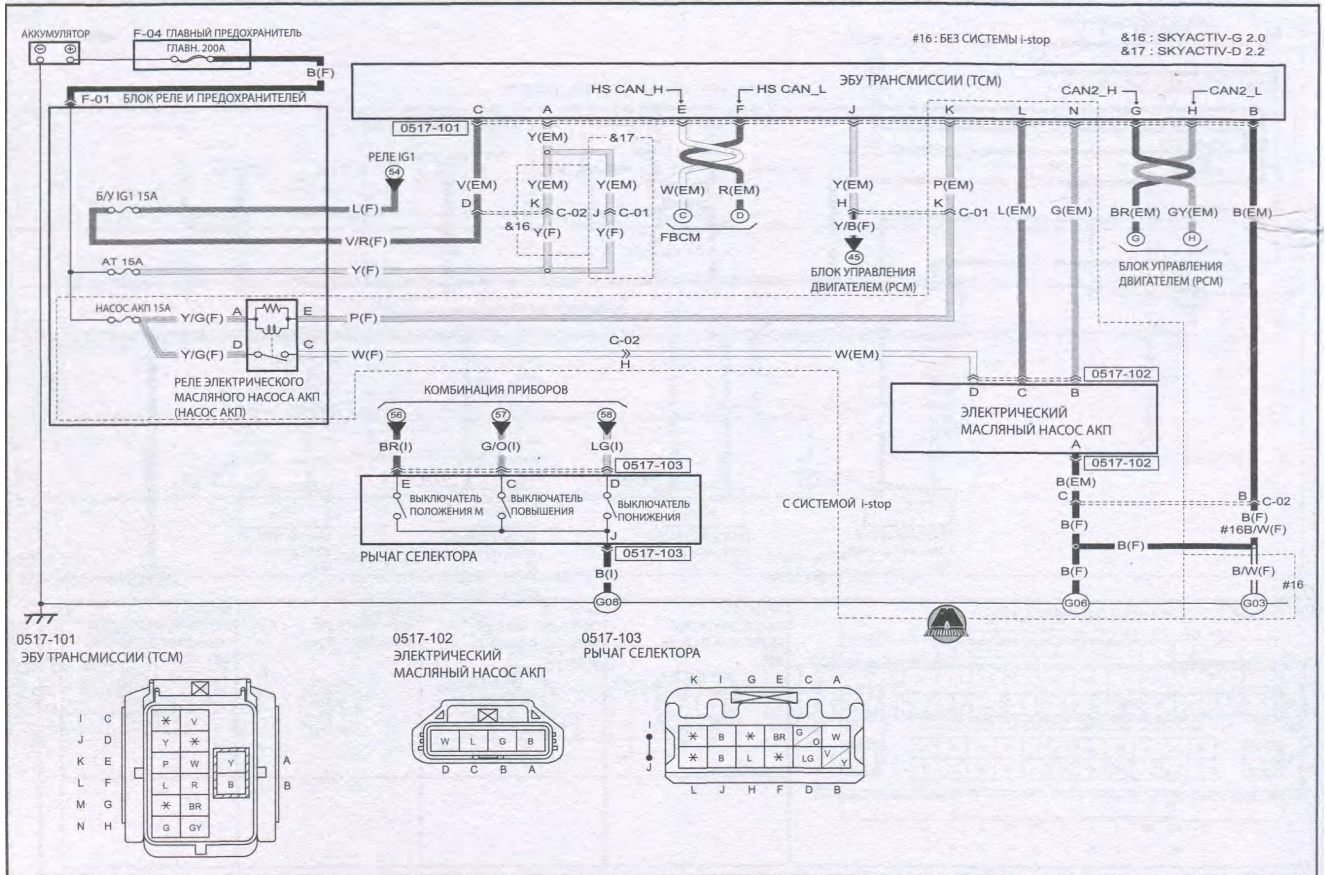

B Черный	GY Темно-зеленый	LG Светло-зеленый	R Красный	V Фиолетовый	BR Коричневый
L Синий	G Зеленый	O Оранжевый	SB Небесно-голубой	W Белый	Y Желтый
DL Темно-синий	LB Светло-синий	P Розовый	T Бежевый		

Система управления автоматической трансмиссией

Система блокировки переключения