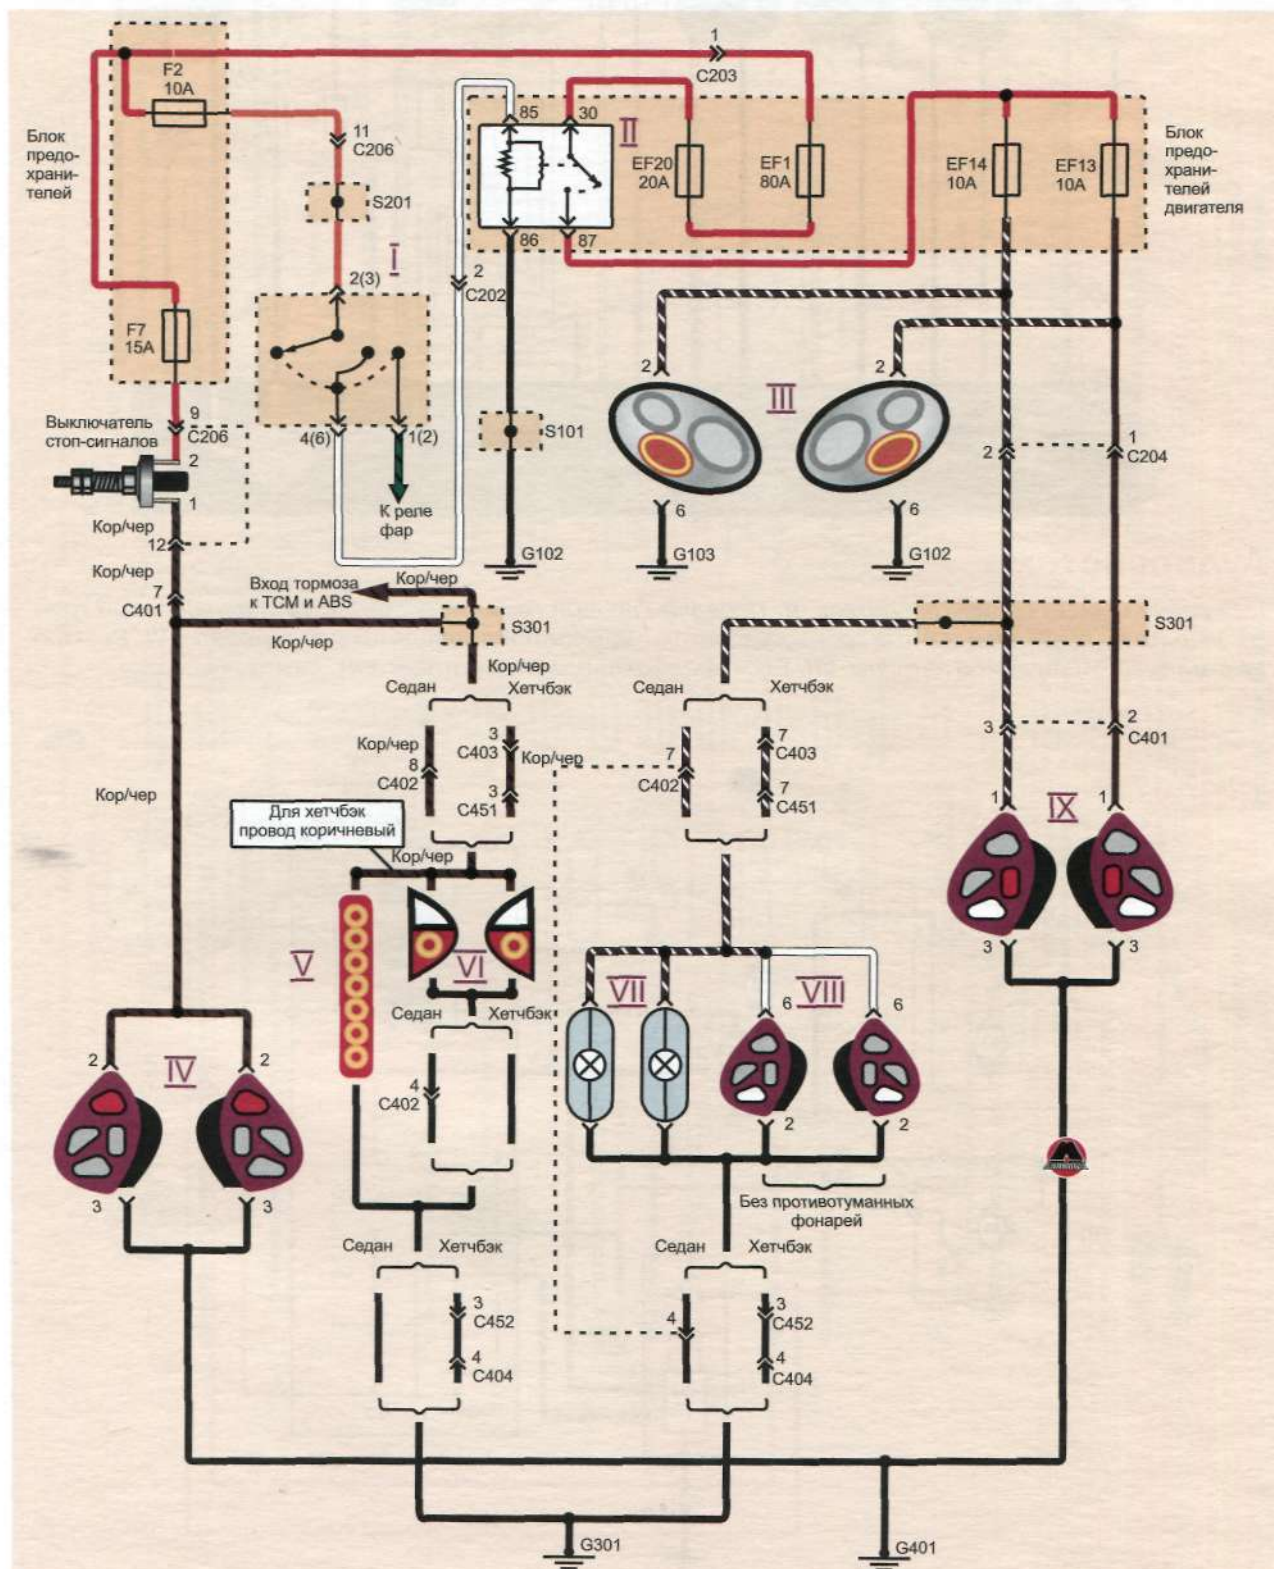

# ЭЛЕКТРОСХЕМЫ

## Схема габаритных огней и стоп сигналов

**I.** Комбинированный переключатель фар (с противотуманными фарами и фонарями). **II.** Реле освещения. **III.** Передние габаритные лампы. **IV.** Стоп-сигналы. **V.** Дополнительный верхний стоп-сигнал. **VI.** Стоп-сигнал на дверце багажника. **VII.** Лампы номерного знака. **VIII.** Задние фонари (седан)/Задние фонари на задней двери (хетчбэк). **IX.** Задние габаритные лампы и задние фонари.