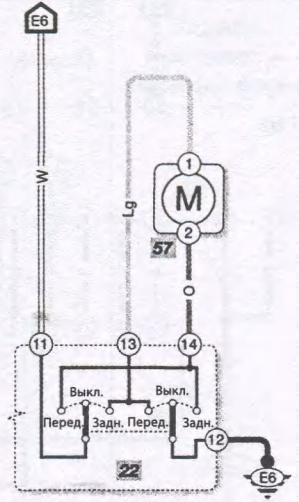

Стеклоомыватели