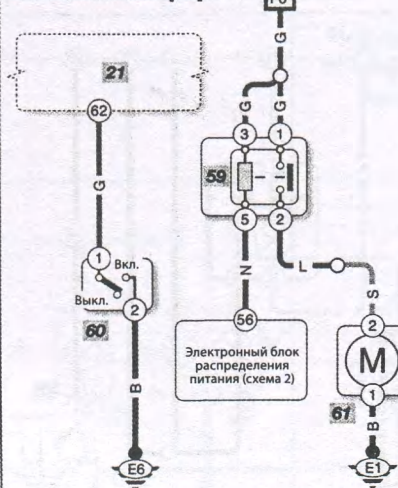

Схема 6

Цвета проводов

- в Черный
- 6 Зеленый
- к Розовый
- 1д Светло-зеленый
- N Коричневый
- O Оранжевый
- 111 Голубой
- р Лиловый
- в Красный
- 5 Серый
- 1 Синий
- УУ Белый
- V Желтый

Обозначения на схеме

Система распределения питания

Стеклоочистители ветрового стекла

Стеклоомыватели

Стеклоочиститель заднего стекла † ‡

Омыватель фар † ‡

Обогрев заднего стекла и боковых зеркал †