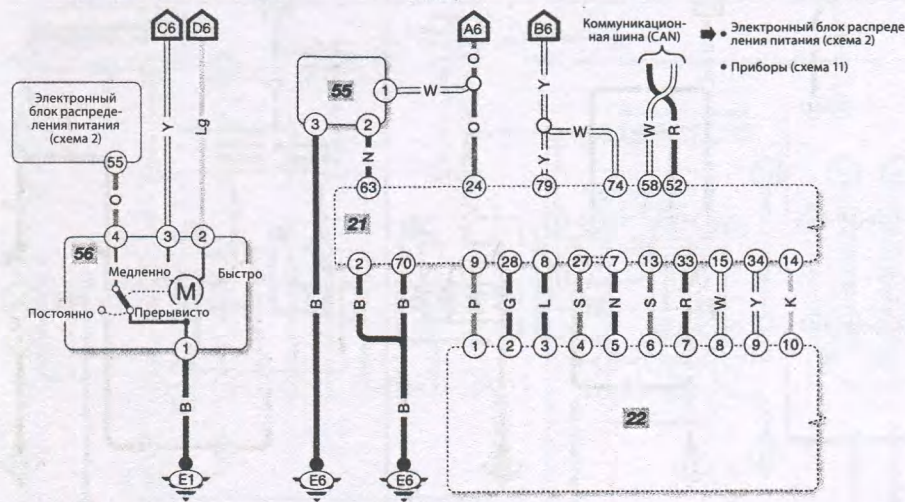

Стеклоочистители ветрового стекла