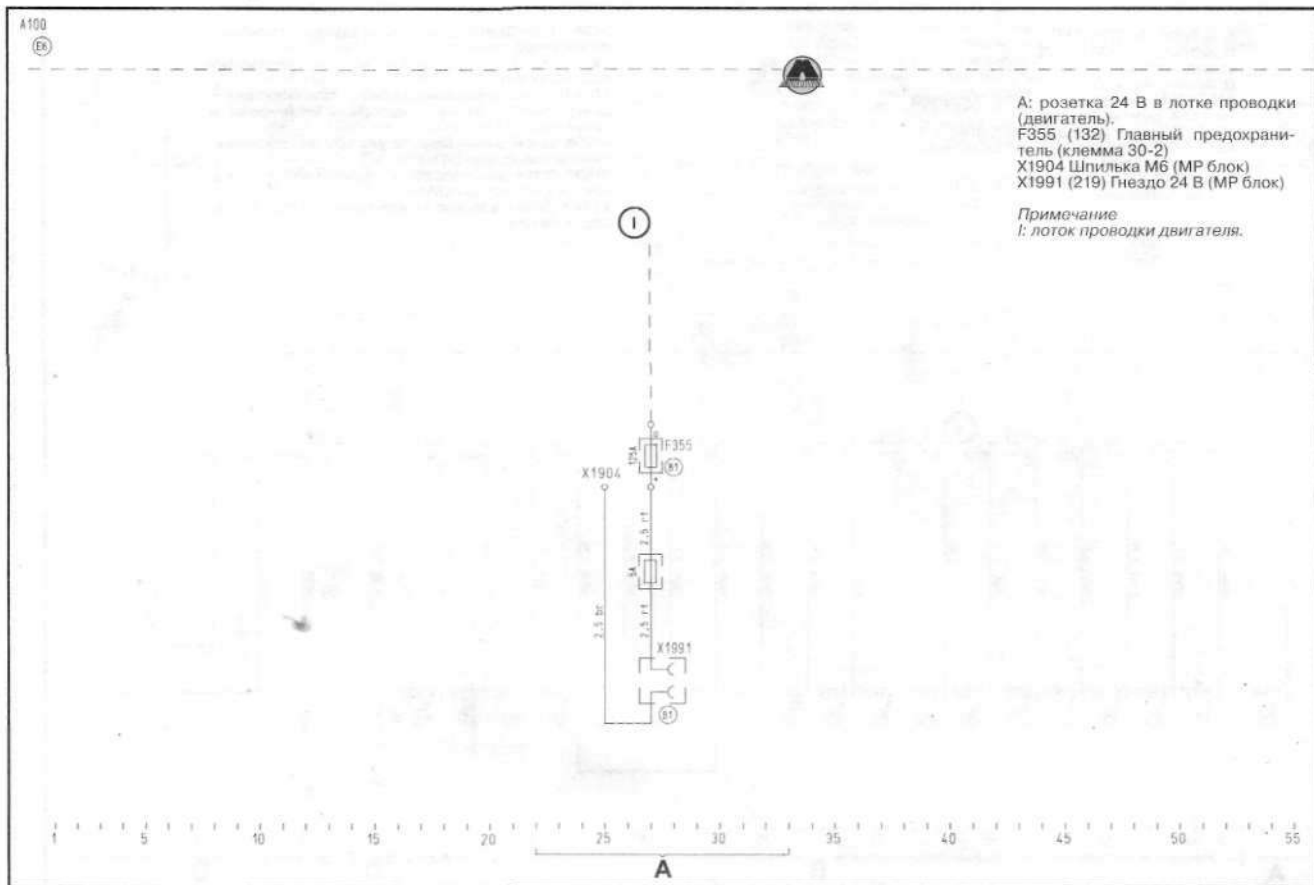

WS - белый  
SW - чёрный

RT - красный  
RS - розовый

BR - коричневый  
GN - зелёный

BL - синий  
GR - серый

LI - лиловый  
GE - жёлтый

OR - оранжевый

**Розетка 24 В в лотке проводки**

**Розетка цистерны**