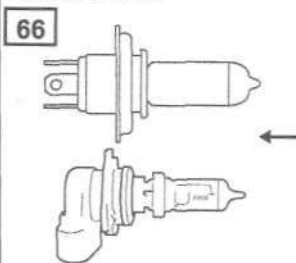

Быстрые ссылки на страницы книги

Салонный фильтр

Индикаторы неисправностей и диагностика:
22, 178, 226, 257, 299, 312, 337, 394, 399

Самостоятельная диагностика доступными устройствами (ELM327 и другие)

И

Замена ламп

Шины, запасное колесо

Углы установки колес

263, 264

Проверка колодок

Свечи зажигания

Каталог расходных запчастей

83