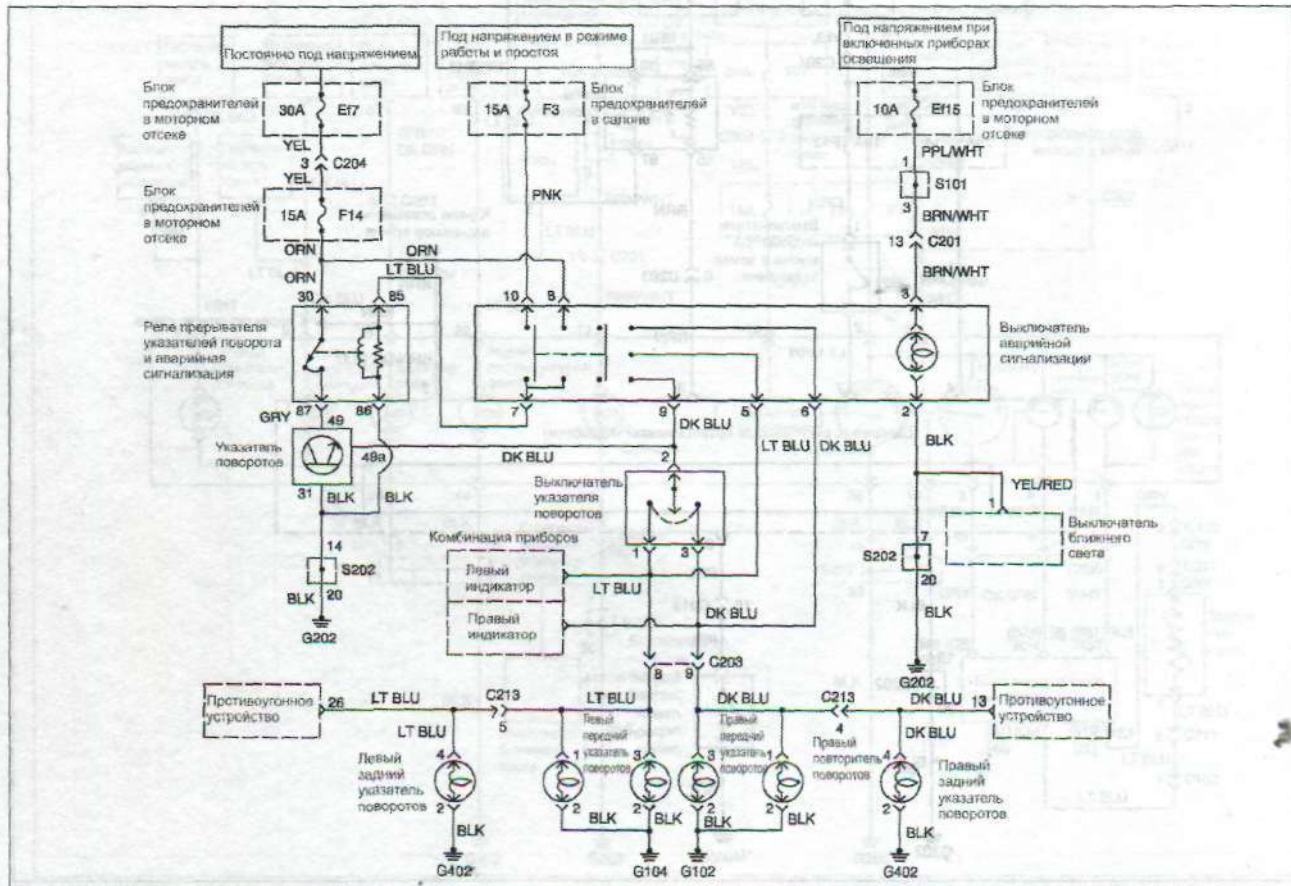

Принципиальная электрическая схема стоп-сигнала.

Принципиальная электрическая схема ламп указателей поворотов и аварийной сигнализации.