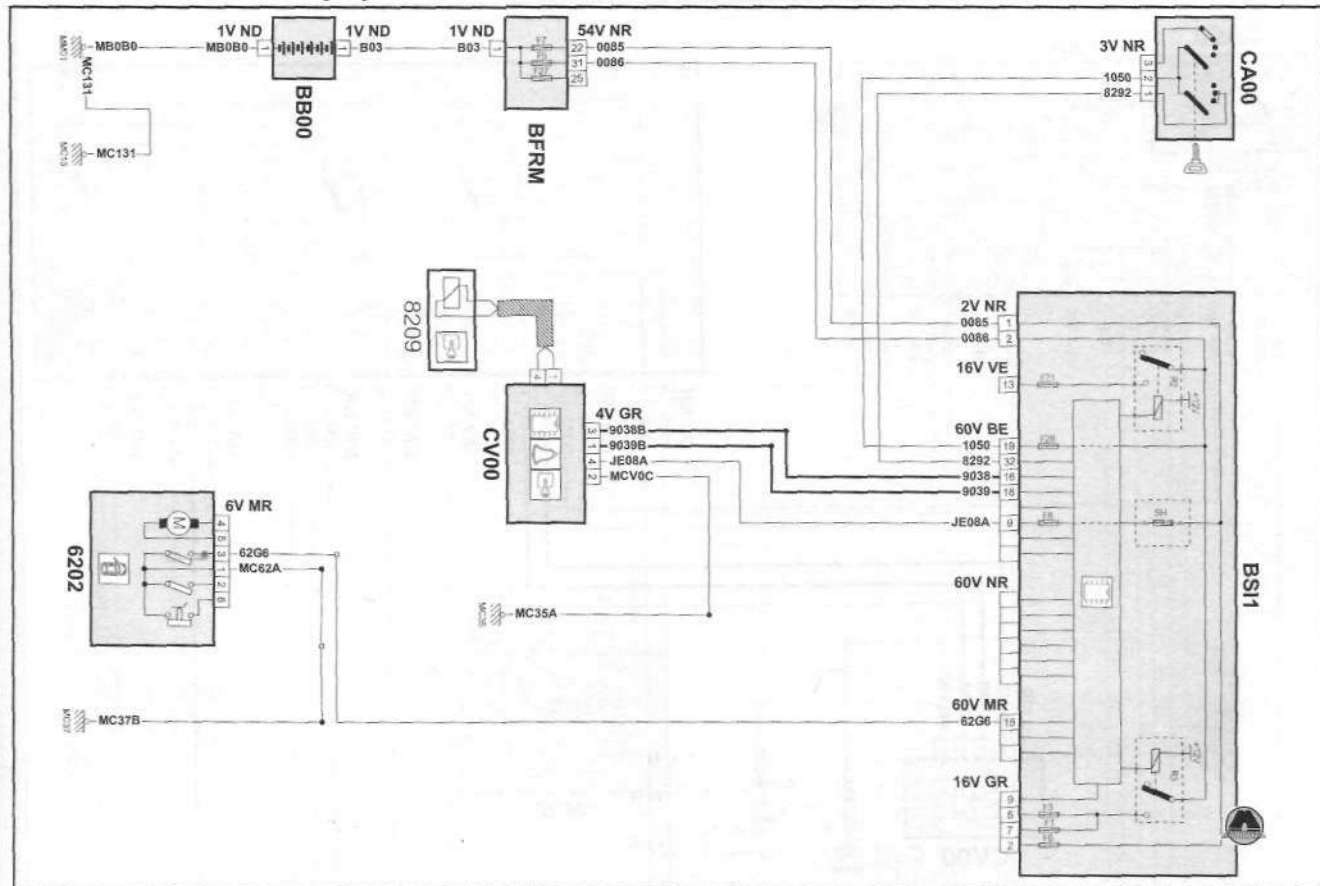

NR Черный
MR Коричневый

BE Голубой
VE Зеленый

GR Серый
OR Оранжевый

RG Красный
JN Желтый

BA Белый
MC Многоцветный

№ 34 - Система информации о забытом ключе в замке зажигания

№ 35 - Многофункциональный дисплей