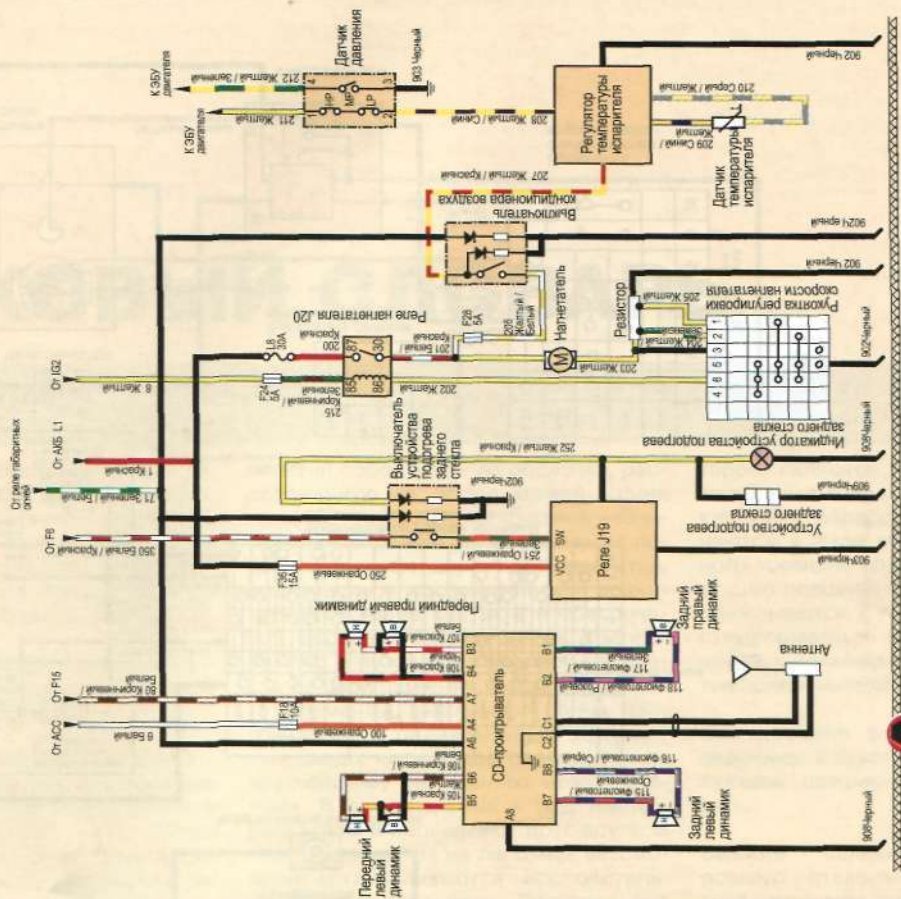

W Белый	R Красный	G Зеленый	Gr Серый	Or Оранжевый	V Фиолетовый
B Черный	Br Коричневый	L Синий	Y Желтый	P Розовый	Lg Светлозеленый

Аудисистема и система кондиционирования воздуха

Центральный замок (модификация со спаренной кабиной)