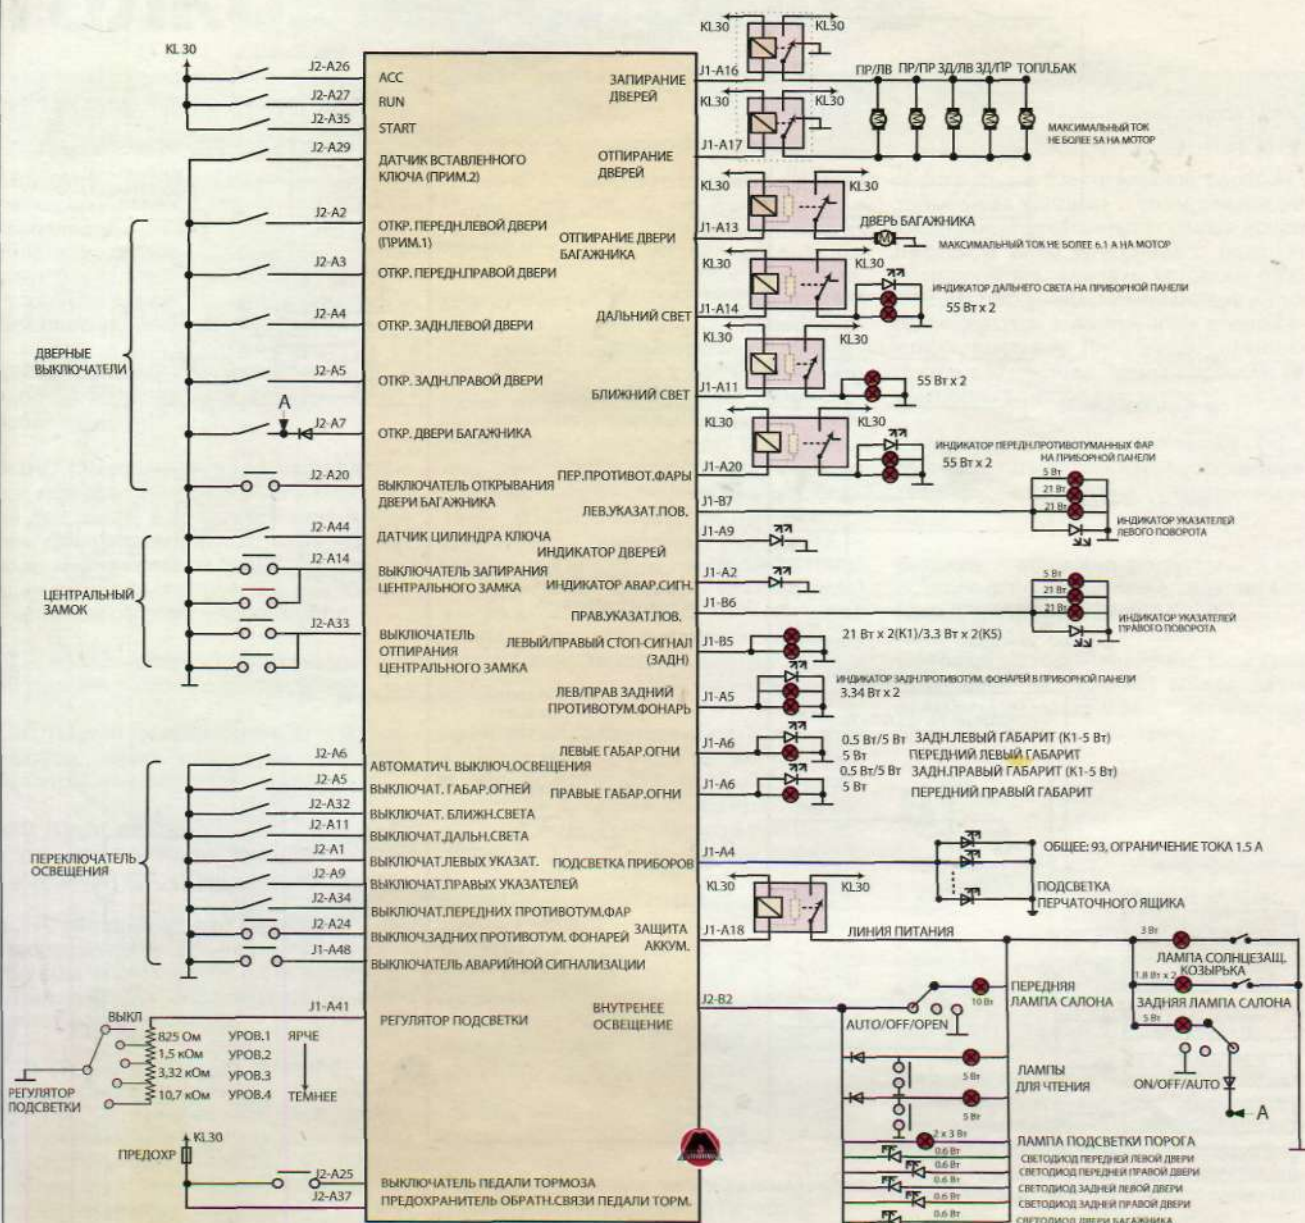

Электронный блок управления кузовными системами (часть 1 из 2)

БЕЗ ШИНЫ CAN

БЛОК УПРАВЛЕНИЯ КУЗОВНЫМИ СИСТЕМАМИ DELPHI
ПЛАТФОРМА «K» GREAT WALL

ПРИМЕЧАНИЕ 1: ЗАМКНУТО = ДВЕРЬ ОТКРЫТА (ПРИМЕНЯЕТСЯ КО ВСЕМ ДВЕРЯМ, В Т.Ч. БАГАЖНИКА, И КРЫШКЕ ТОГЛИВНОГО БАКА).

ПРИМЕЧАНИЕ 2: ЗАМКНУТО = КЛЮЧ ВСТАВЛЕН

А: СОЕДИНЕНО С ОТКРЫТИЕМ БАГАЖНИКА И ЗАДНЕЙ ЛАМПОЙ САЛОНА