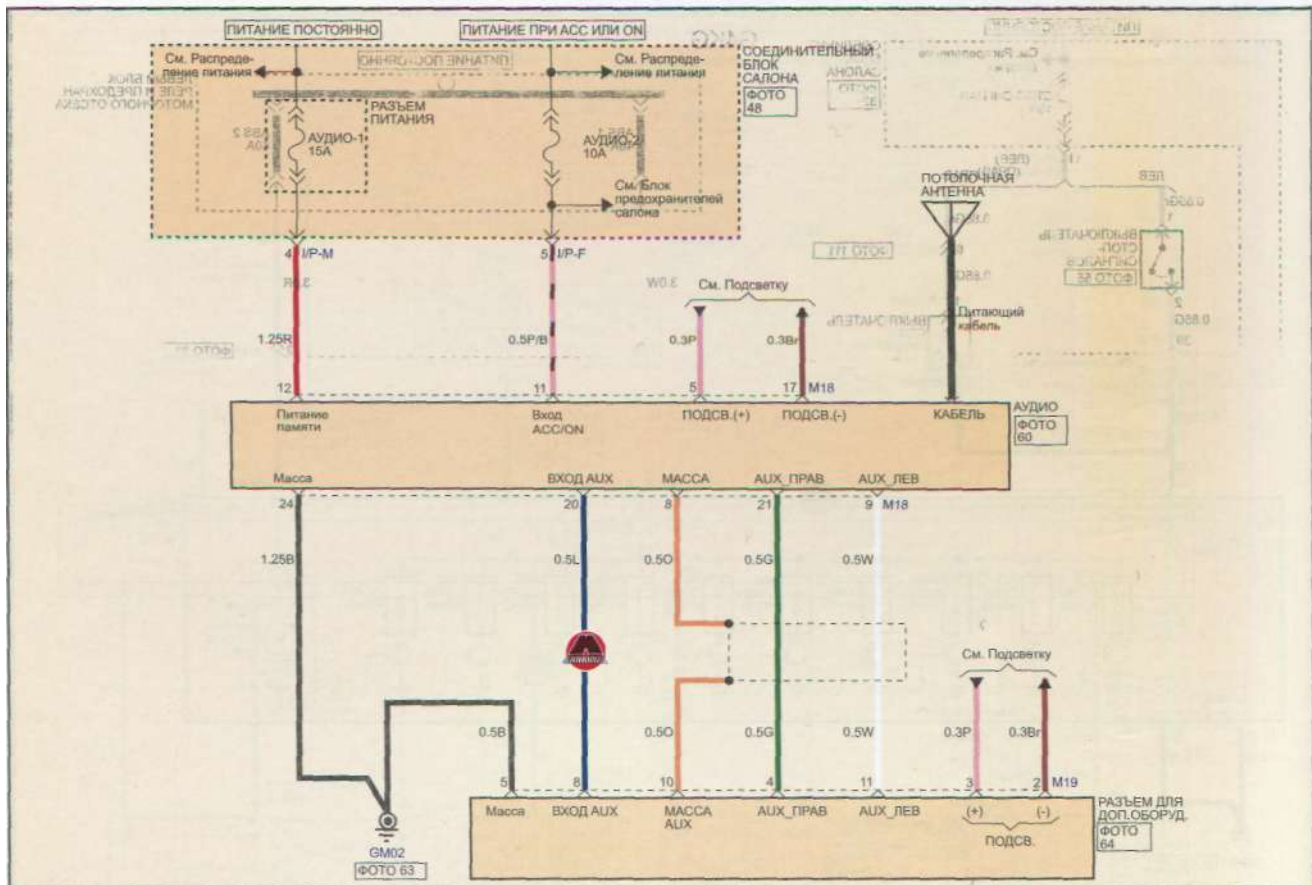

В черный	Gr серый	Т желтовато-коричн.	Я красный	Рр фиолетовый	Y "Y" цвет полосы на проводе
Вг коричневый	L синий	О оранжевый	W белый	LI светло-синий	X/Y "X" цвет провода,
G зеленый	Lg светло-зеленый	P розовый	Y желтый		(двухцветный провод)

АУДИОСИСТЕМА (ЧАСТЬ 1)

АУДИОСИСТЕМА (ЧАСТЬ 1) (mirrored text)

АУДИОСИСТЕМА (ЧАСТЬ 2)

АУДИОСИСТЕМА (ЧАСТЬ 2) (mirrored text)