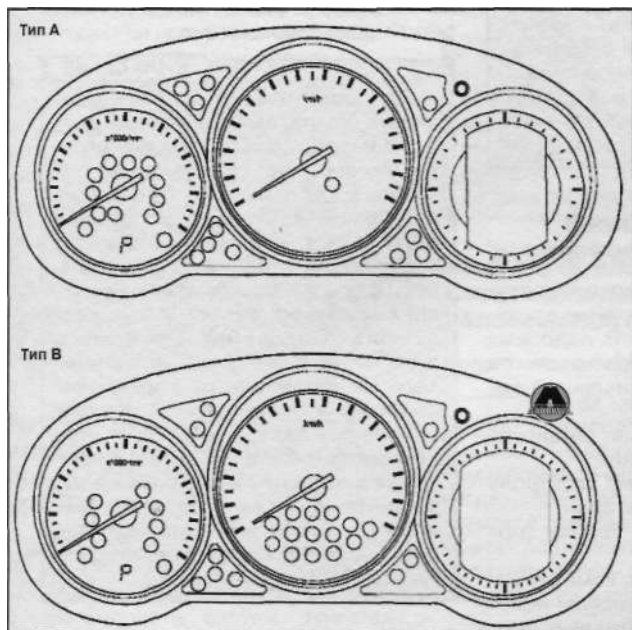

Визуальные сигнализаторы и индикаторы

В случае автомобилей с комбинацией приборов типа А некоторые визуальные сигнализаторы и индикаторы отображаются непосредственно на комбинации приборов.

Символ	Визуальные сигнализаторы и индикаторы
	Сигнализатор неисправности тормозной системы
	Главный сигнализатор неисправности
	Сигнализатор неисправности антиблокировочной тормозной системы (ABS)
	Сигнализатор разряда аккумуляторной батареи
	Сигнализатор аварийного падения давления масла в двигателе
	Сигнализатор неисправности систем двигателя
	Красный сигнализатор перегрева охлаждающей жидкости двигателя
i-stop	Желтый сигнализатор неисправности системы i-stop/зеленый индикатор активации системы i-stop
RVM	Желтый сигнализатор системы сигнализации об опасности при перестроении (RVM)/зеленый индикатор системы сигнализации об опасности при перестроении (RVM)
	Желтый сигнализатор системы предупреждения о смене полосы движения (LDWS)/зеленый индикатор системы предупреждения о смене полосы движения (LDWS)
AT	Сигнализатор неисправности автоматической коробки передач
	Сигнализатор неисправности рулевого усилителя
	Сигнализатор неисправности системы подушек безопасности и преднатяжителей передних ремней безопасности
	Сигнализатор минимального запаса топлива в баке
	Сигнализатор непристегнутого ремня безопасности