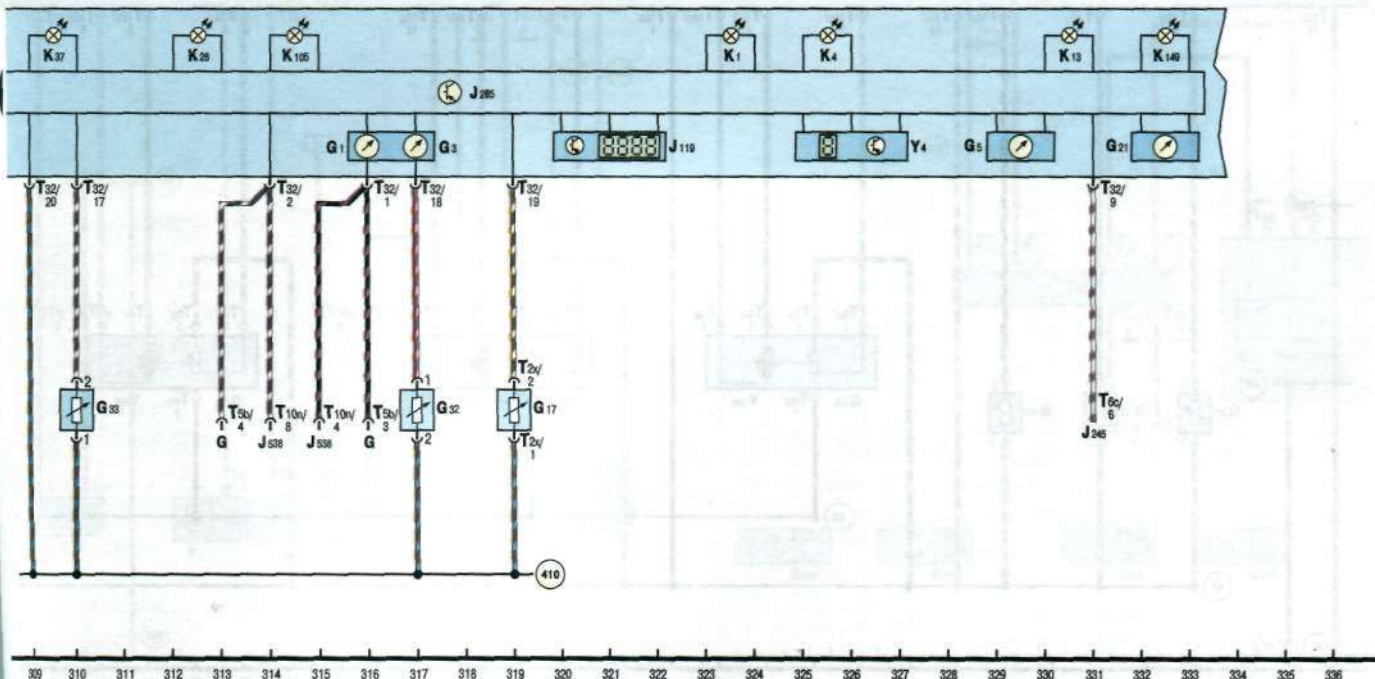

Схема 7л. Базовая комплектация автомобиля с двигателем 1,6 л (75 кВт)

автомобиль ВАЗ 2109-2110

Схема 7м. Базовая комплектация автомобиля с двигателем 1,6 л (75 кВт)

автомобиль ВАЗ 2109-2110