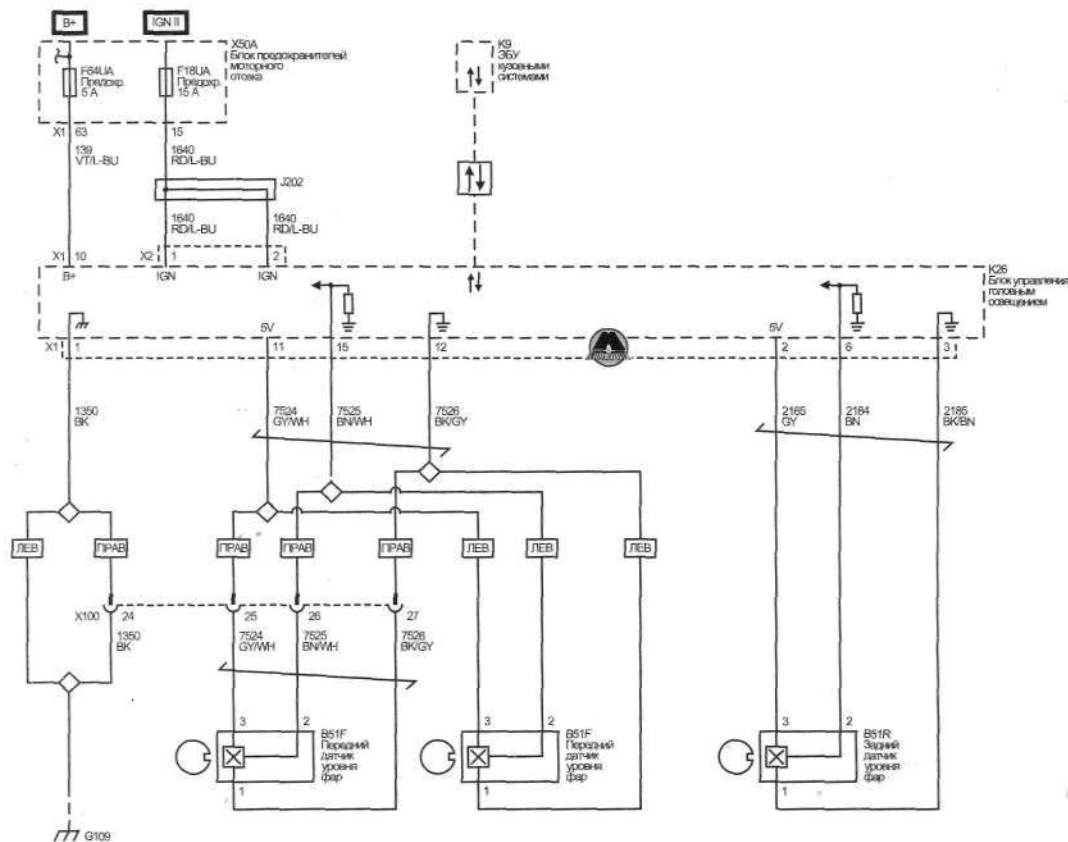

<b>БК</b> Черный	<b>BN</b> Коричневый	<b>ПУ</b> Пурпурный	<b>PK</b> Розовый	<b>WH</b> Белый	<b>D-GN</b> Темно-зеленый
<b>YE</b> Желтый	<b>GN</b> Зеленый	<b>BG</b> Бежевый	<b>VT</b> Фиолетовый	<b>L-BU</b> Голубой	<b>D-BU</b> Темно-синий
<b>BU</b> Синий	<b>GY</b> Серый	<b>RD</b> Красный	<b>OG</b> Оранжевый	<b>L-GN</b> Светло-зеленый	

**Адаптивное головное освещение (ТТ2)**

**Регулятор и поворотный механизм фар (ТТ2)**