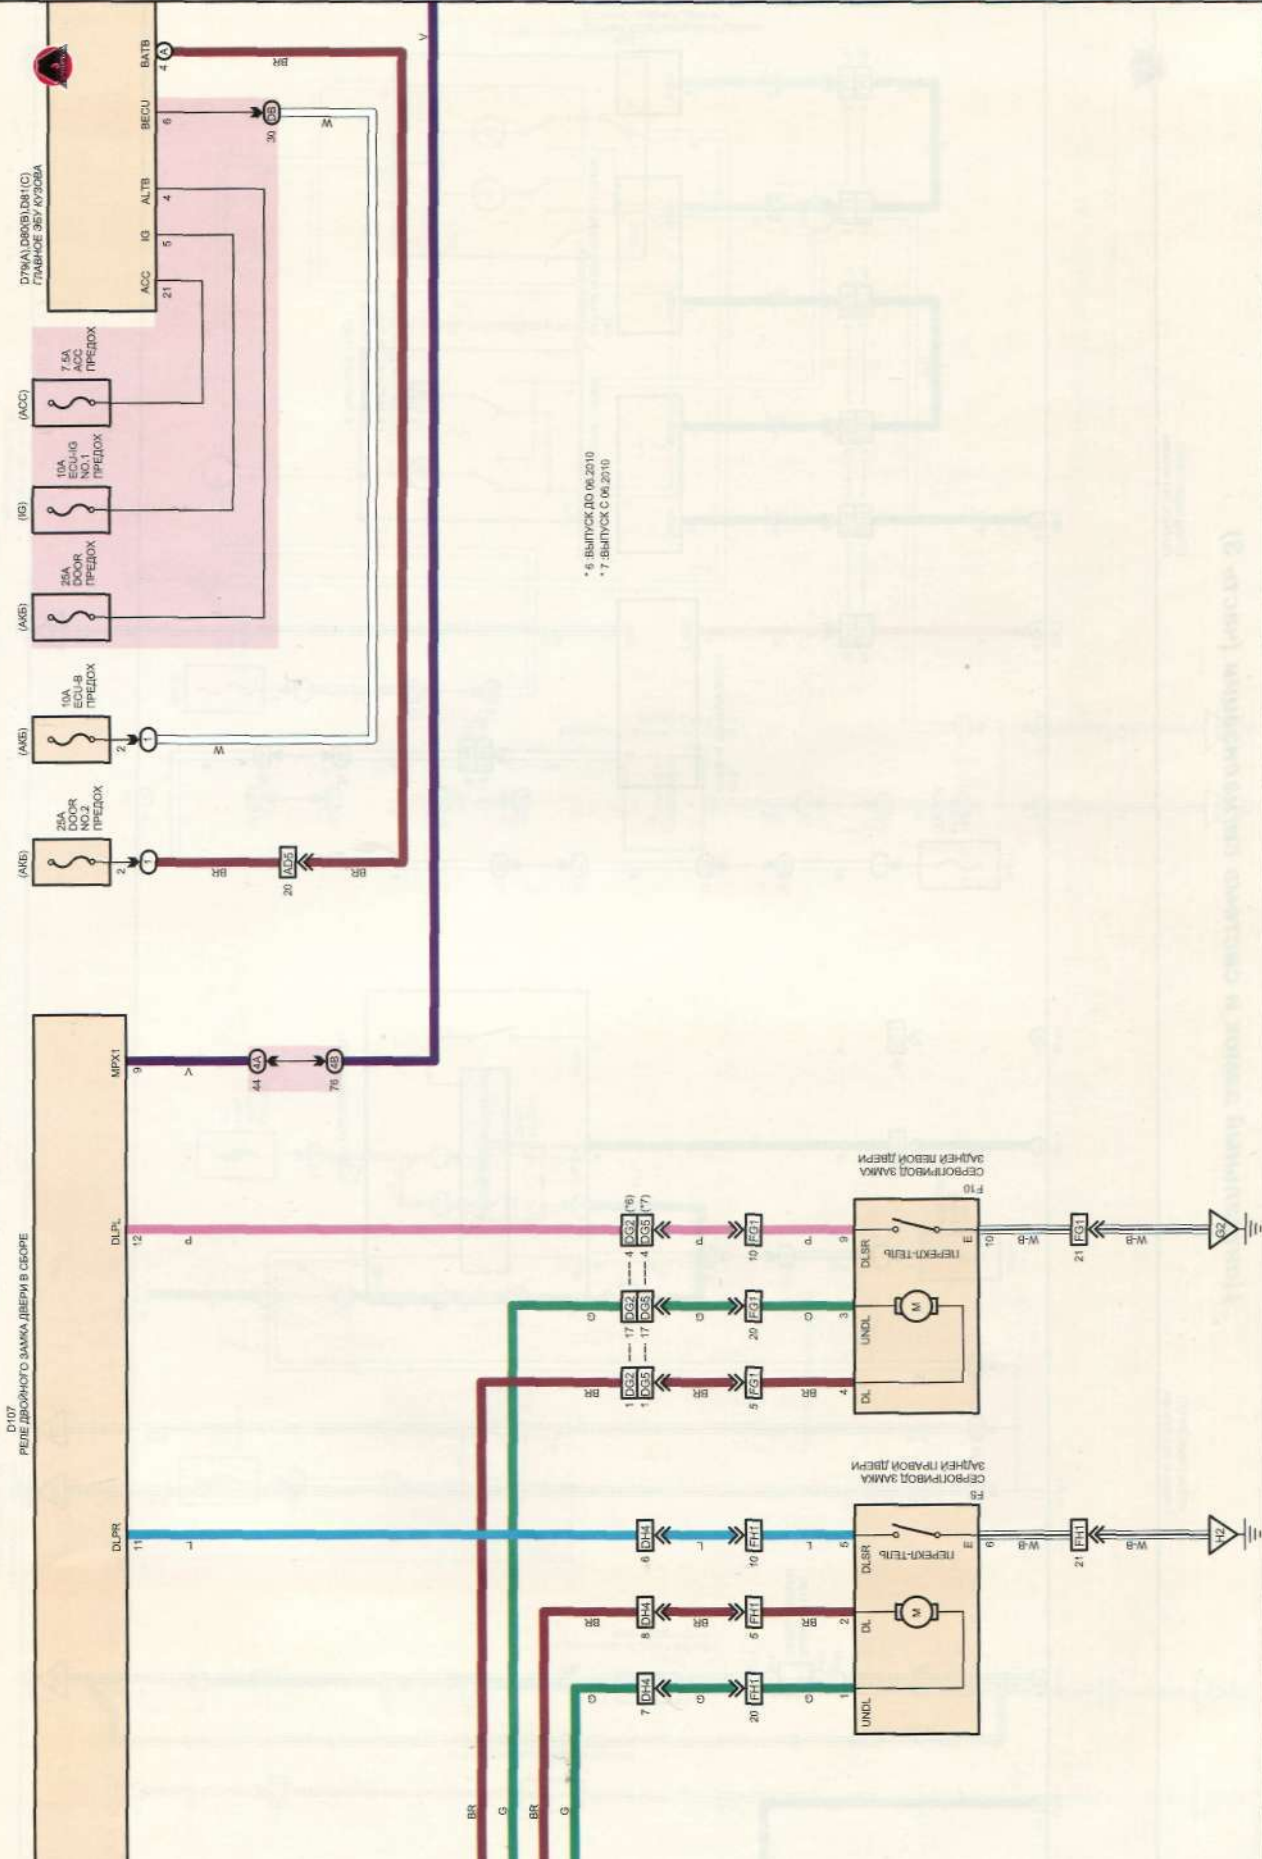

B Черный	DG Темно серый	GR Серый	O Оранжевый	R Красный	Y Желтый
BR Коричневый	G Зеленый	L Синий	PU Бордовый	V Фиолетовый	

Центральный замок и система сигнализации (часть 2)

*6. ВЫПУСК ДО 06.2010
*7. ВЫПУСК С 06.2010

D107
РЕЛЕ ДВОЙНОГО ЗАМКА ДВЕРИ В СБОРЕ

СЕРВОИМУЩАЯ ЗАМКА
ЗАПЕРТ. ТЕРМ. (L)
UNCL. (G)
DL (BR)
E (O)
F10

СЕРВОИМУЩАЯ ЗАМКА
ЗАПЕРТ. ТЕРМ. (L)
UNCL. (G)
DL (BR)
E (O)
F5