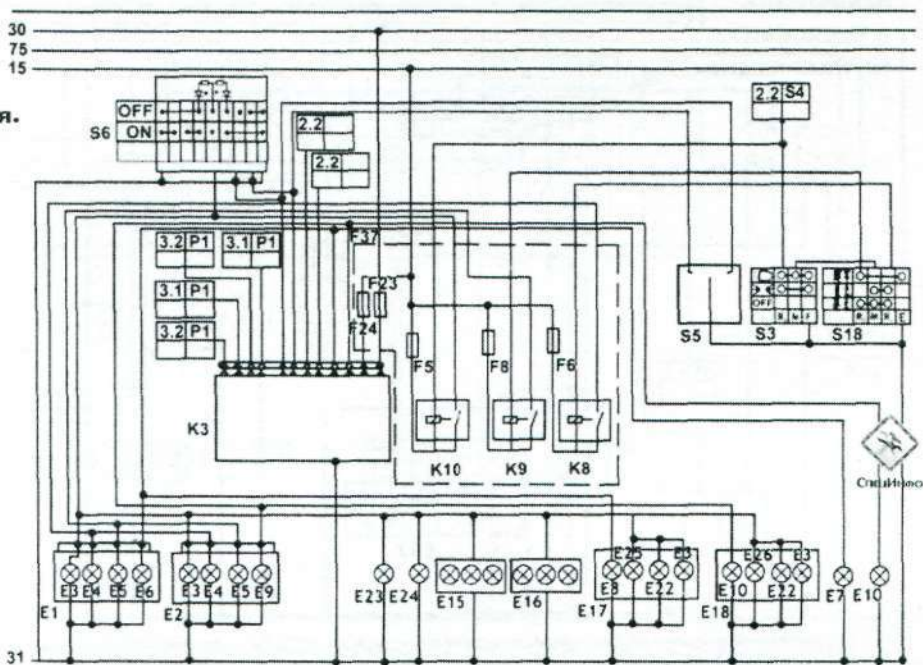

ЭЛЕКТРИЧЕСКИЕ СХЕМЫ ДЛЯ АВТОМОБИЛЯ FAW CA1041 Euro3.

Система впуска и подогрева воздуха.

F6. Предохранитель главного реле зажигания; F16. Предохранитель главного реле зажигания; F10. Предохранитель подогрева; F33. Предохранитель реле зажигания; F34. Предохранитель реле подогрева; F36. Предохранитель главного реле зажигания; F37. Блок предохранителей; F38. Предохранитель блока предохранителей; G1. Аккумулятор; G2. Генератор; K1. Реле подогрева; F35. Предохранитель, генератора В+; M1. Стартер; R4. Нагревательный элемент воздуха; S1. Замок зажигания; S20. Кнопка включения подогрева; S27. Включатель центральной передачи; K16. Реле зажигания; K17. Главное реле зажигания.

Наружное освещение и звуковая сигнализация.

E1, E2. Передней фара, левая/правая; E3. Лампы передних (задних габаритных огней); E4. Лампа ближнего света; E5. лампа дальнего света; E6, 7, 8. Лампы указатели поворотов; E9 10, 11. Лампы указателя поворотов; E15, 16. Правая/левая фара; E23, 24. Передняя верхняя лампа, правая/левая; E25, 26. Правая/левая задняя верхняя лампа; F5. Предохранитель реле задних фонарей; F6. Предохранитель реле ближнего света; F8. Предохранитель реле передних фар; F23. Предохранитель указателя поворота; F37. Блок предохранителей; K3. Блок указателей поворотов; K8. Реле ближнего света; K9. Реле дальнего света; K10. Реле задних фонарей; S3. Включатель наружного освещения; S5. Включатель указателей поворотов; S6. Включатель габаритных огней; S18. Переключатель наружного освещения.