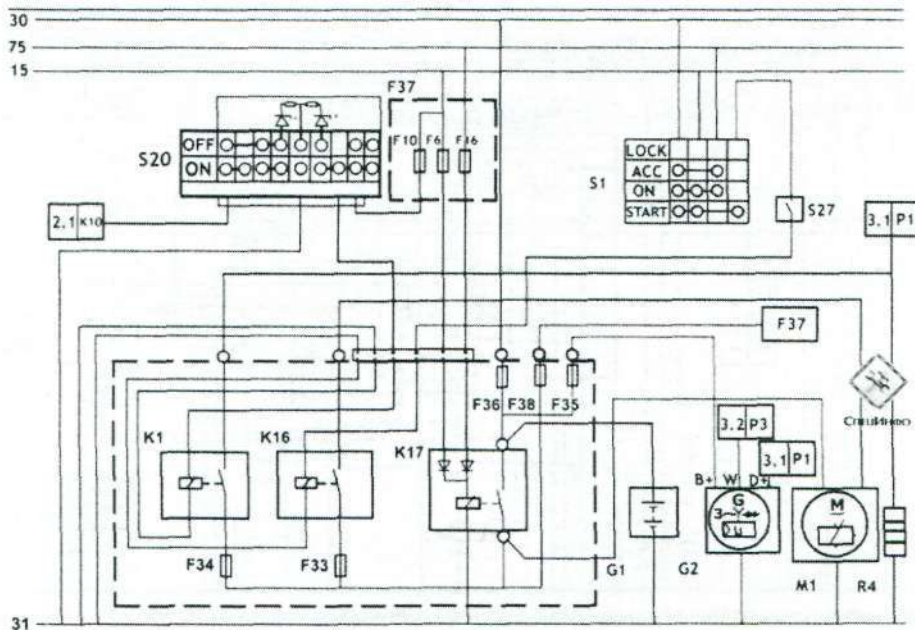

ЭЛЕКТРИЧЕСКИЕ СХЕМЫ ДЛЯ АВТОМОБИЛЯ FAW CA1041 Euro3.

Система впуска и подогрева воздуха.

F6. Предохранитель главного реле зажигания; F16. Предохранитель главного реле зажигания; F10. Предохранитель подогрева; F33. Предохранитель реле зажигания; F34. Предохранитель реле подогрева; F36. Предохранитель главного реле зажигания; F37. Блок предохранителей; F38. Предохранитель блока предохранителей; G1. Аккумулятор; G2. Генератор; K1. Реле подогрева; F35. Предохранитель, генератора В+; M1. Стартер; R4. Нагревательный элемент воздуха; S1. Замок зажигания; S20. Кнопка включения подогрева; S27. Включатель центральной передачи; K16. Реле зажигания; K17. Главное реле зажигания.

Наружное освещение и звуковая сигнализация.

E1, E2. Передней фара, левая/правая; E3. Лампы передних (задних габаритных огней); E4. Лампа ближнего света; E5. лампа дальнего света; E6, 7, 8. Лампы указатели поворотов; E9 10, 11. Лампы указателя поворотов; E15, 16. Правая/левая фара; E23, 24. Передняя верхняя лампа, правая/левая; E25, 26. Правая/левая задняя верхняя лампа; F5. Предохранитель реле задних фонарей; F6. Предохранитель реле ближнего света; F8. Предохранитель реле передних фар; F23. Предохранитель указателя поворота; F37. Блок предохранителей; K3. Блок указателей поворотов; K8. Реле ближнего света; K9. Реле дальнего света; K10. Реле задних фонарей; S3. Включатель наружного освещения; S5. Включатель указателей поворотов; S6. Включатель габаритных огней; S18. Переключатель наружного освещения.