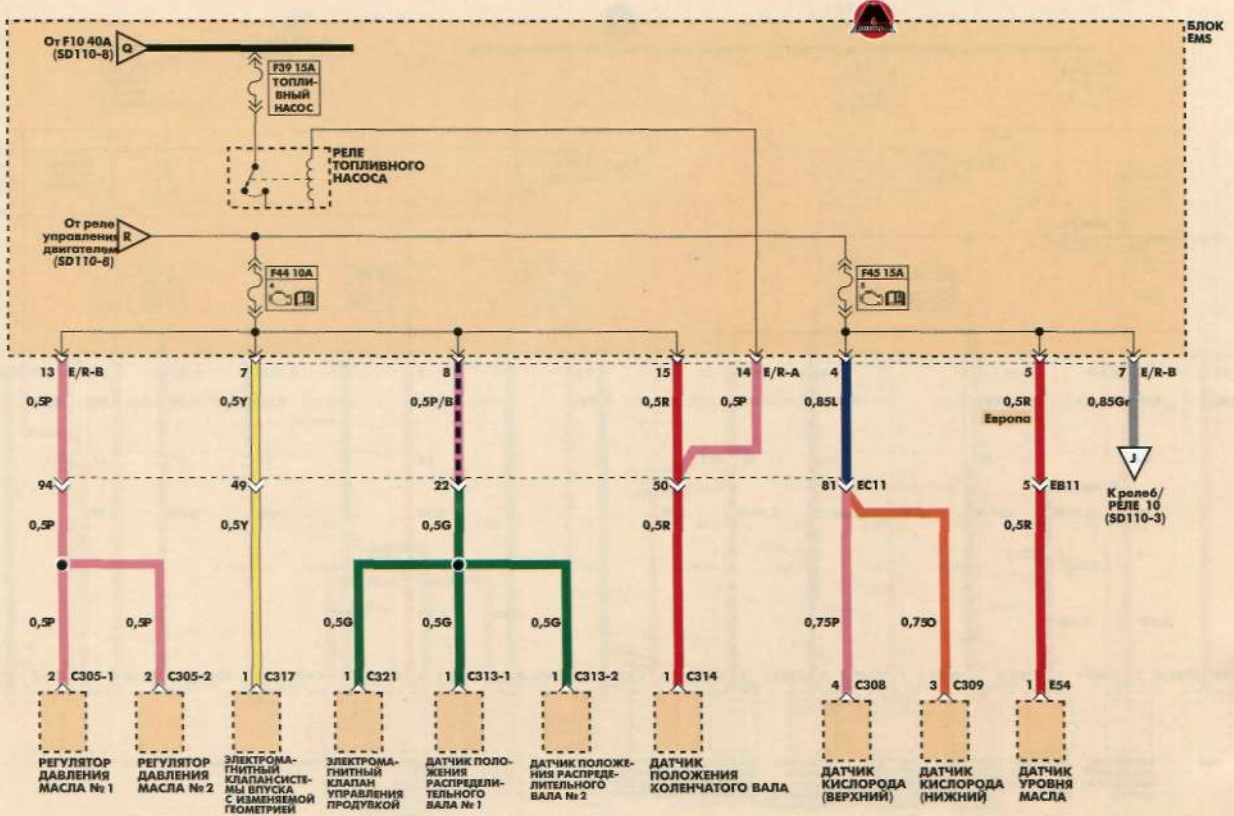

B Черный	G Зеленый	L Синий	T Желт.-корич.	P Розовый	R Красный	Li Светло-син.
Bg Коричневый	Gr Серый	Lg Светло-зел.	O Оранжевый	W Белый	Y Желтый	

Распределение питания(9)

SD110-9

G4KJ: THETA-II 2,4 л GDI (2/2)

Распределение питания(10)

SD110-10

G6DF: LAMBDA-II 3,3 л MPI (1/2)