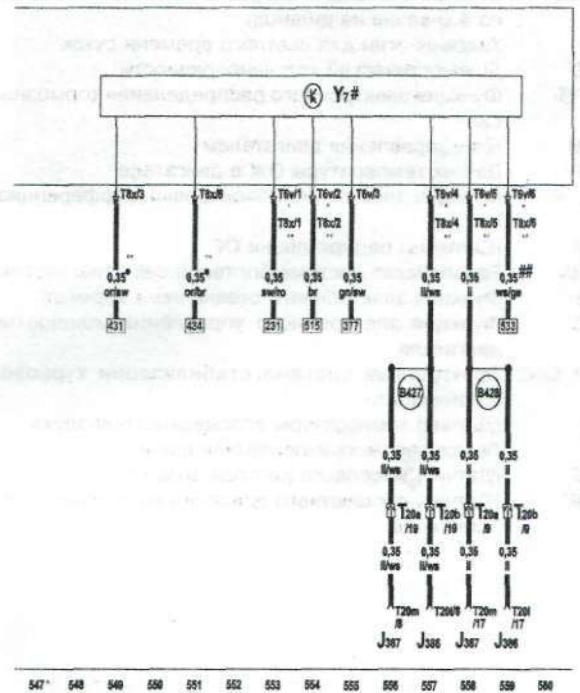

30 Подсветка косметического зеркала

31 Освещение салона, лампы для чтения

32 Переключатель управления верхним люком, передний пассажирский светильник для чтения и его выключатель

33 Салонное зеркало с автоматическим затемнением

* - модели без автоматического управления дальним светом фар
 ** - модели с автоматическим управлением дальним светом фар
 # - модели с автоматическим затемнением салонного зеркала
 ## - модели с верхним люком