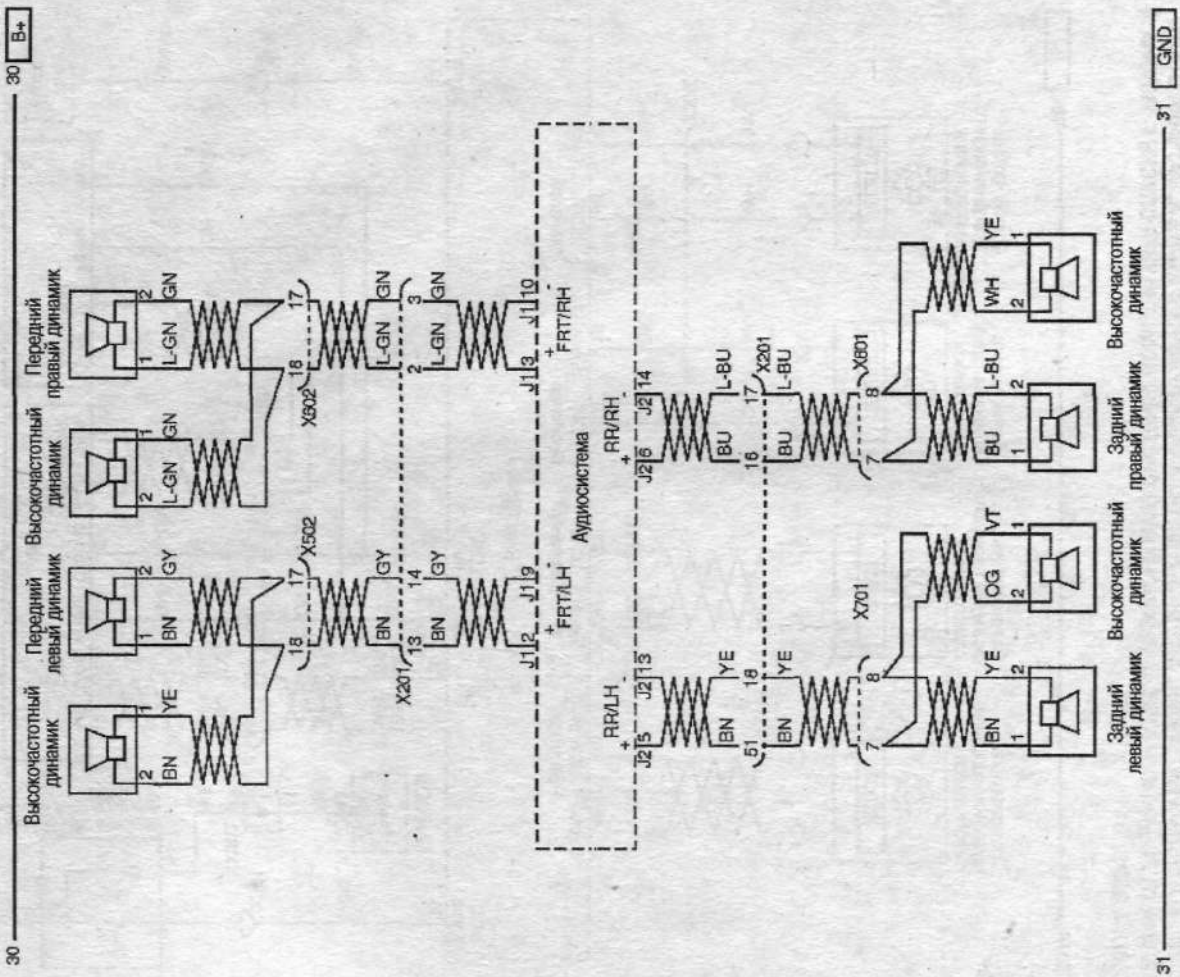

ЦЕПЬ ПЕРЕДНИХ/ЗАДНИХ ДИНАМИКОВ И ВЫСОКОЧАСТОТНЫХ ДИНАМИКОВ

АНТИБЛОКИРОВАЧНАЯ ТОРМОЗНАЯ СИСТЕМА (ABS)
ЦЕПЬ ПИТАНИЯ, ШТУЦЕРА ПОДВОДА МАСЛА, ВЫКЛЮЧАТЕЛЯ «ESC», БЛОКА ВСМ И ВЫСОКО-СКОРОСТНОЙ ШИНЫ CAN