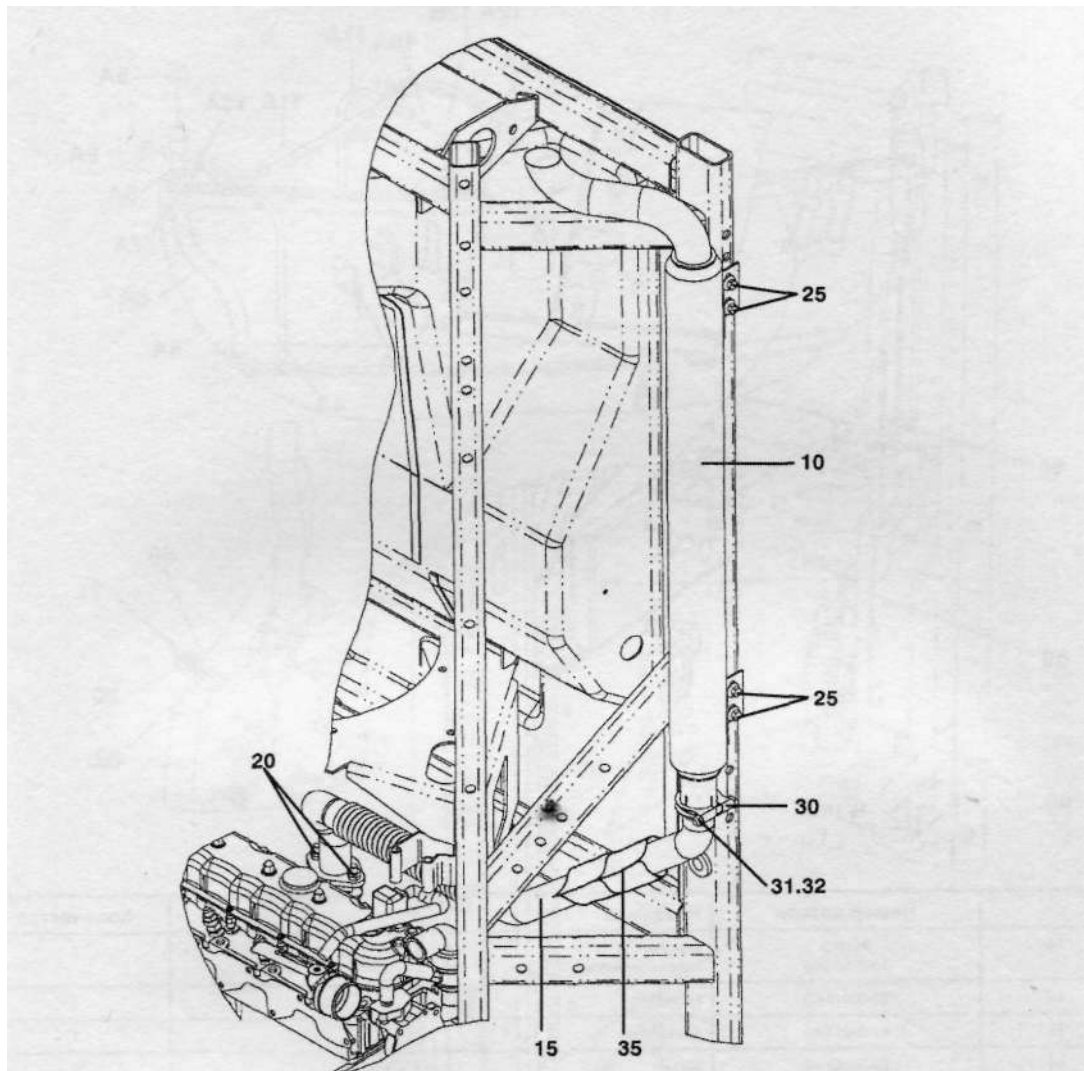

КАТАЛОГ ДЕТАЛЕЙ

СИСТЕМА ВЫХЛОПА

	Номер детали	Название	Количество
10	30-00447-00	Глушитель	1
15	30-00436-00	Выхлопная труба	1
15	30-00448-00	Выхлопная труба с RV001898	1
20	34-06188-00	Гайка	4
25	34-60152-00	Винт М8Х25	4
30	44-60066-01	Зажим в сборе, включает::	1
31	34-60095-30	Шайба	2
32	34-60090-08	Гайка	2
35	42-00350-00	Изоляция (для версии Мt ^c)	1
NS	68-61113-00	Панель	1