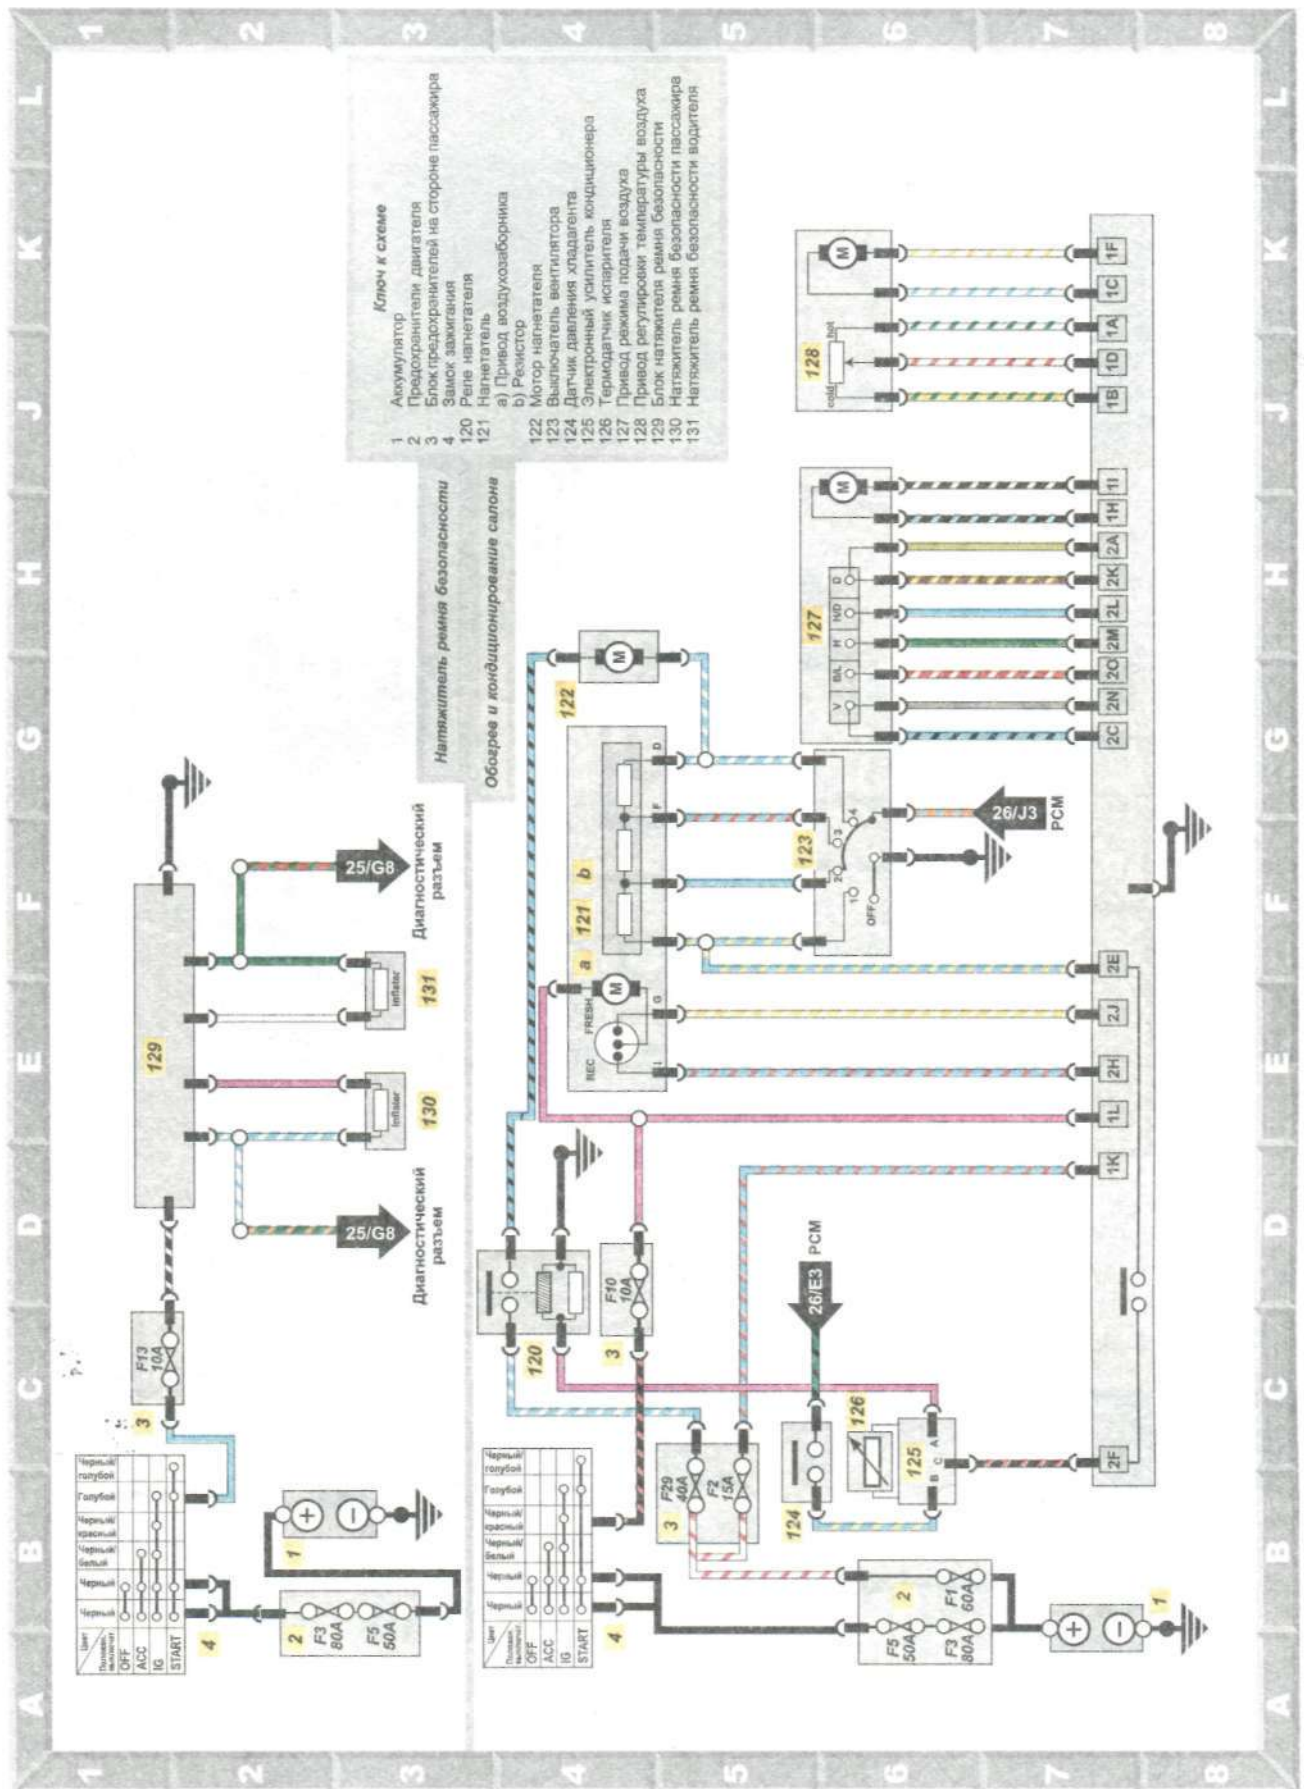

# Схемы электрических соединений

Схема 23: Отопитель и воздушный кондиционер - модели, выпущенные с 1995 г.