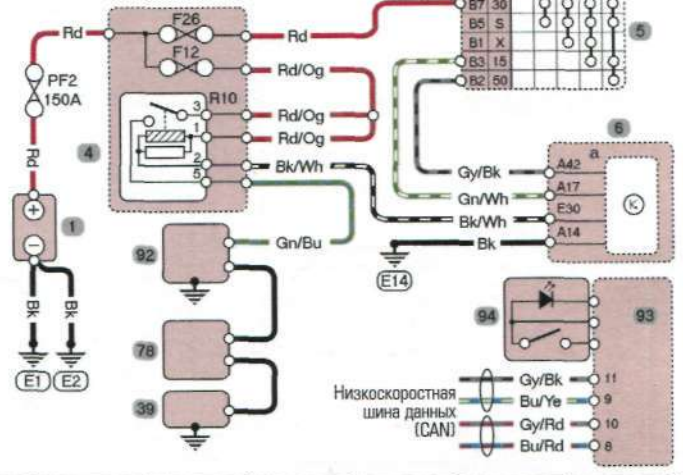

Обогреватель заднего стекла