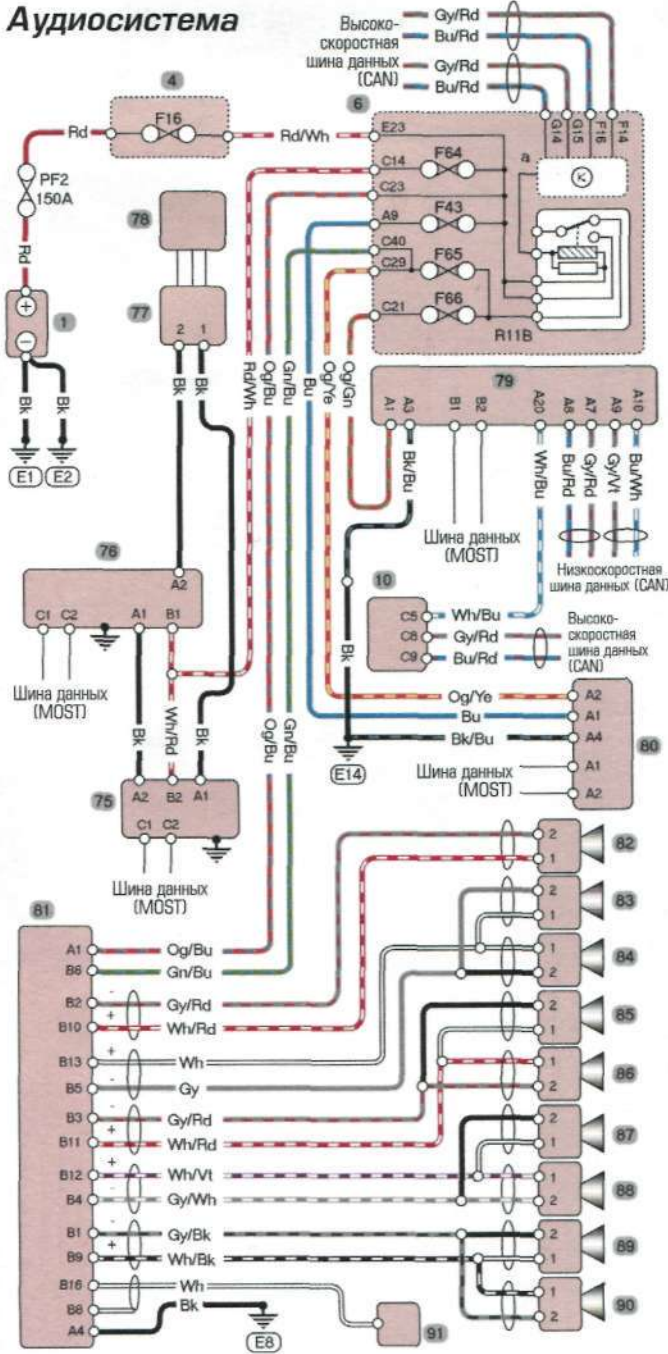

Обозначения

- 1 Аккумулятор
- 4 Блок предохранителей в моторном отсеке
- R10 обогреватель заднего стекла
- 5 Выключатель зажигания
- 6 Блок предохранителей в салоне автомобиля а блок управления R11B информационный дисплей
- 10 Блок управления системой усиления рулевого управления
- 45 Левое наружное зеркало
- 46 Правое наружное зеркало
- 47 Блок управления электрооборудованием левой передней двери
- 48 Блок управления электрооборудованием правой передней двери
- 75 Блок управления системой оповещения о дорожной обстановке
- 76 Блок управления радио
- 77 Блок управления обогревателем заднего стекла
- 78 Обогреватель заднего стекла
- 79 Блок управления информационным дисплеем
- 80 Проигрыватель медиа-файлов
- 81 Аудиосистема
- 82 Центральный динамик (на лицевой панели)
- 83 Правая задняя дверь
- 84 Высокочастотный динамик, расположенный на правой задней двери
- 85 Динамик, расположенный на пассажирской двери
- 86 Высокочастотный динамик, расположенный на пассажирской двери
- 87 Динамик, расположенный на левой задней двери
- 88 Высокочастотный динамик, расположенный на левой задней двери
- 89 Динамик, расположенный на водительской двери
- 90 Высокочастотный динамик, расположенный на водительской двери
- 93 Блок управления климат-контролем
- 94 Выключатель обогревателя заднего стекла и зеркал
- 95 Выключатель приводов наружных зеркал

Аудиосистема