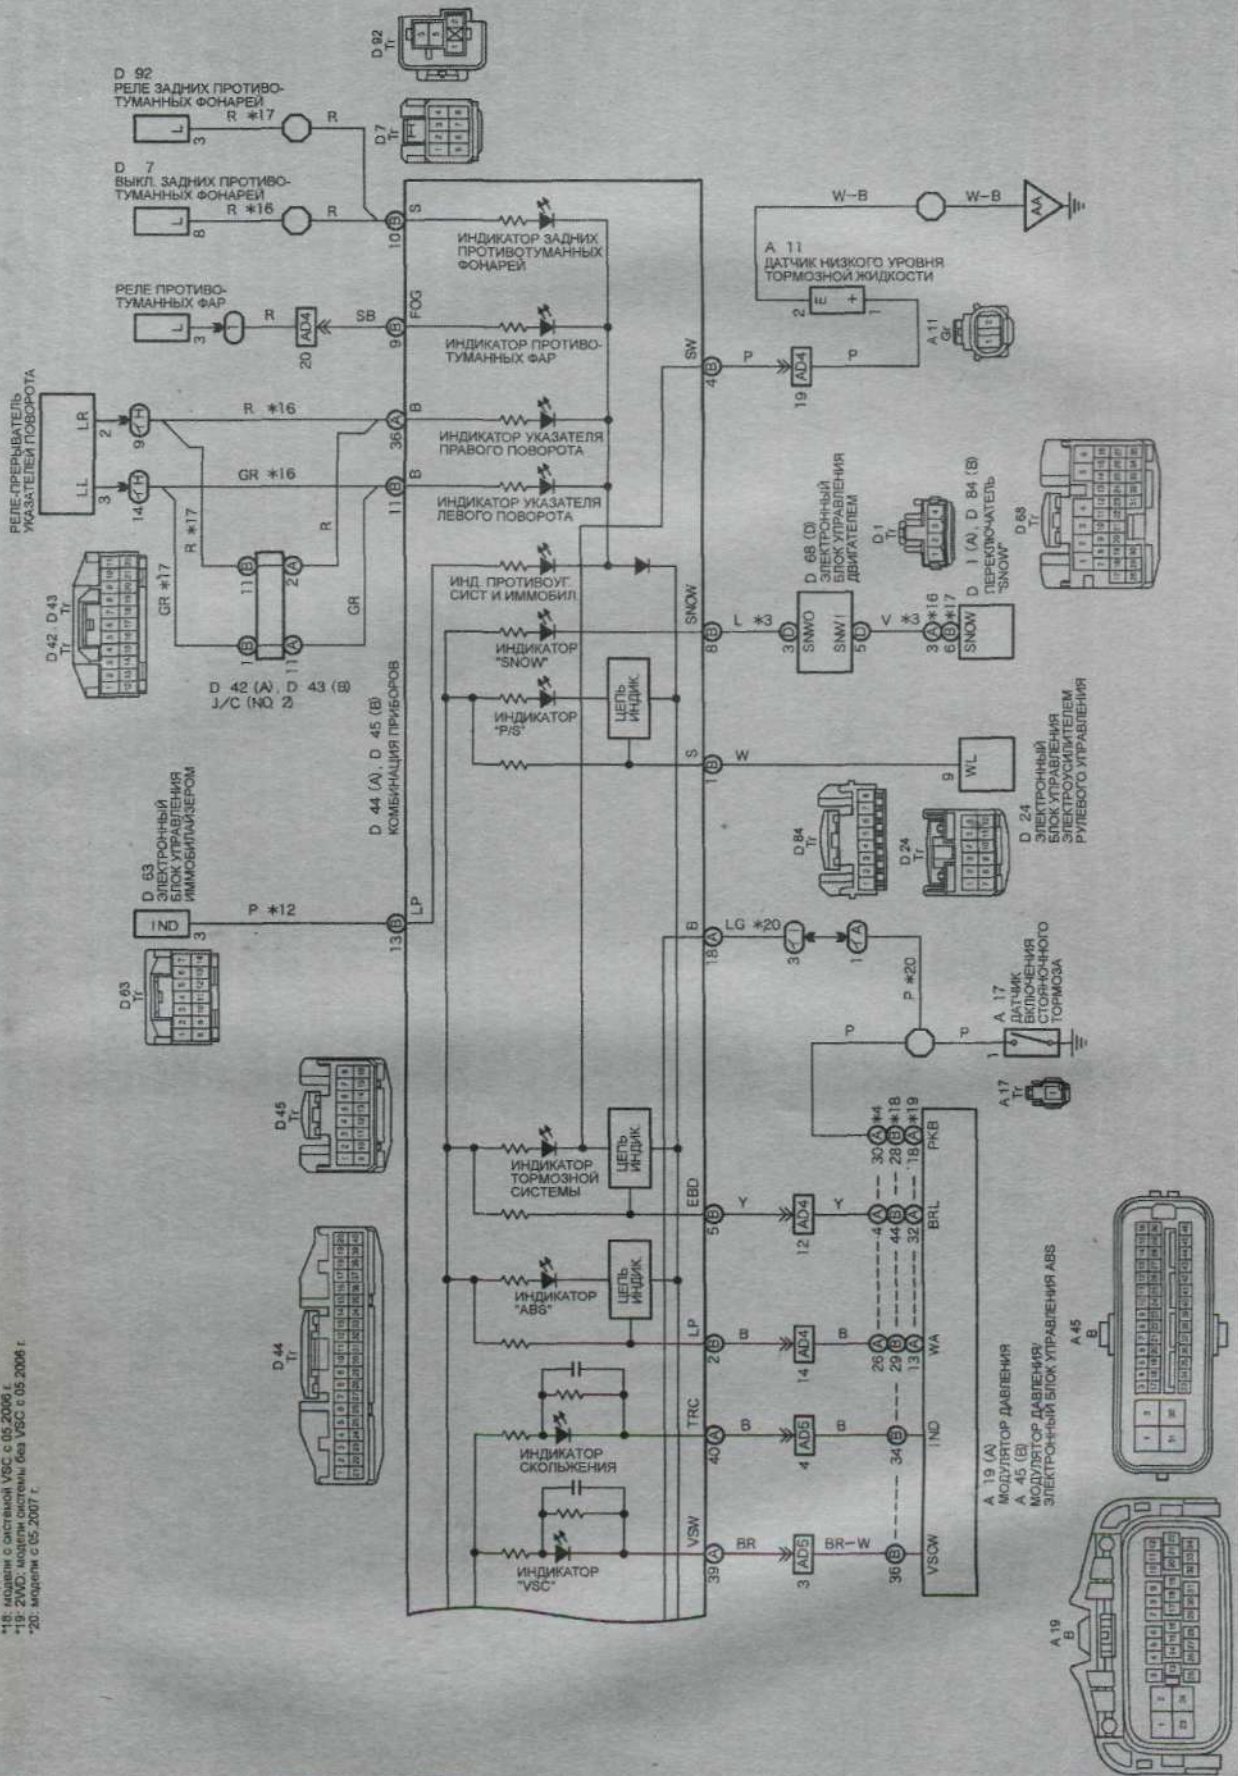

КОМБИНАЦИЯ ПРИБОРОВ И ЧАСЫ (ПРОДОЛЖЕНИЕ)

- \*2: 2VMD
- \*4: 4VMD
- \*12: модели с опцией иммобилайзера
- \*16: модели до 05.2006 г.
- \*17: модели с 05.2006 г.
- \*18: модели с опцией VSC с 05.2006 г.
- \*19: модели с опцией VSC без VSC с 05.2006 г.
- \*20: модели с 05.2007 г.

Схема 7 (продолжение).