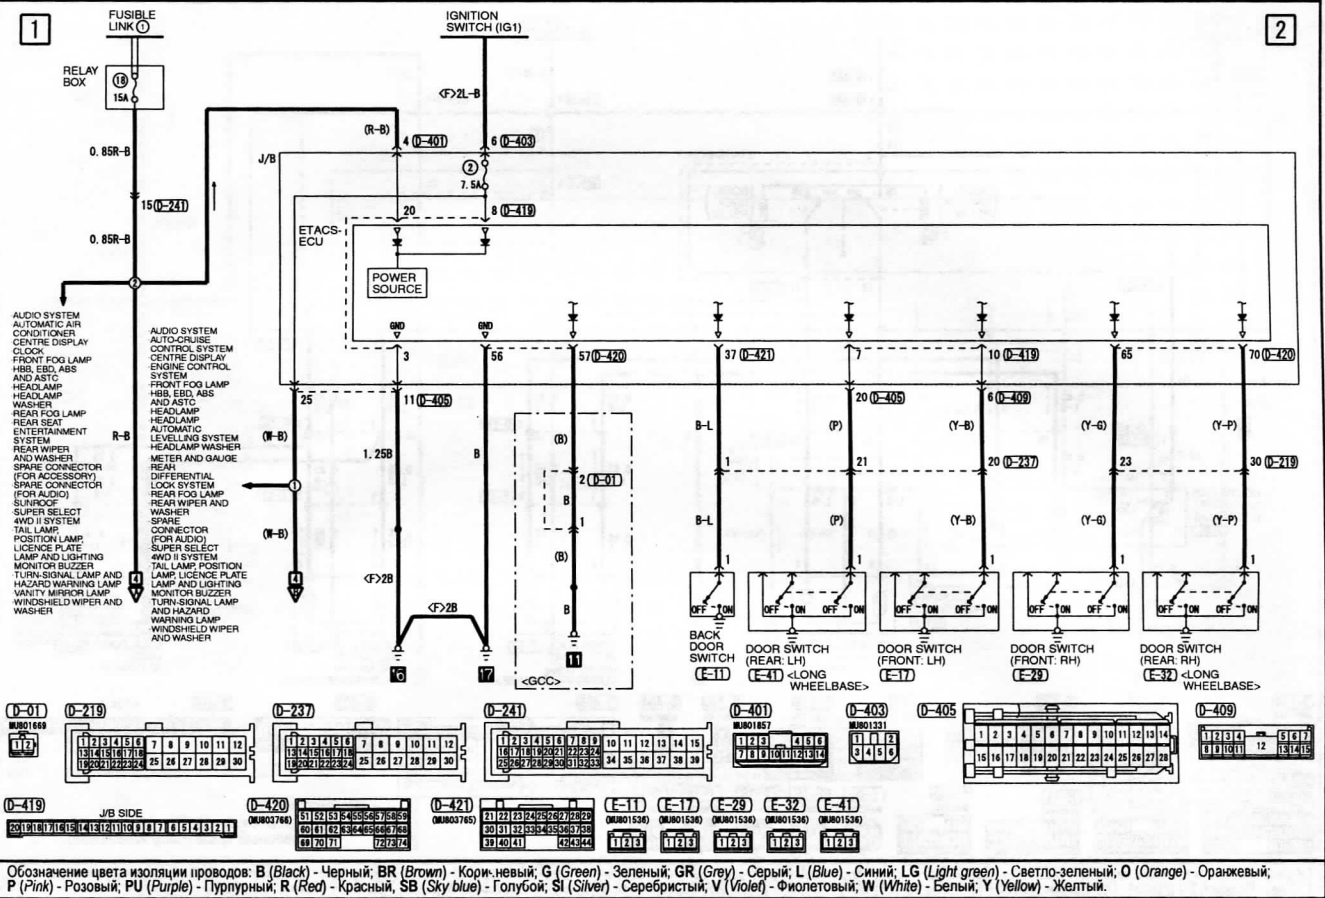

Системы звукового оповещения. Напоминание о не закрытой двери (Door Adjар Warning Buzzer)