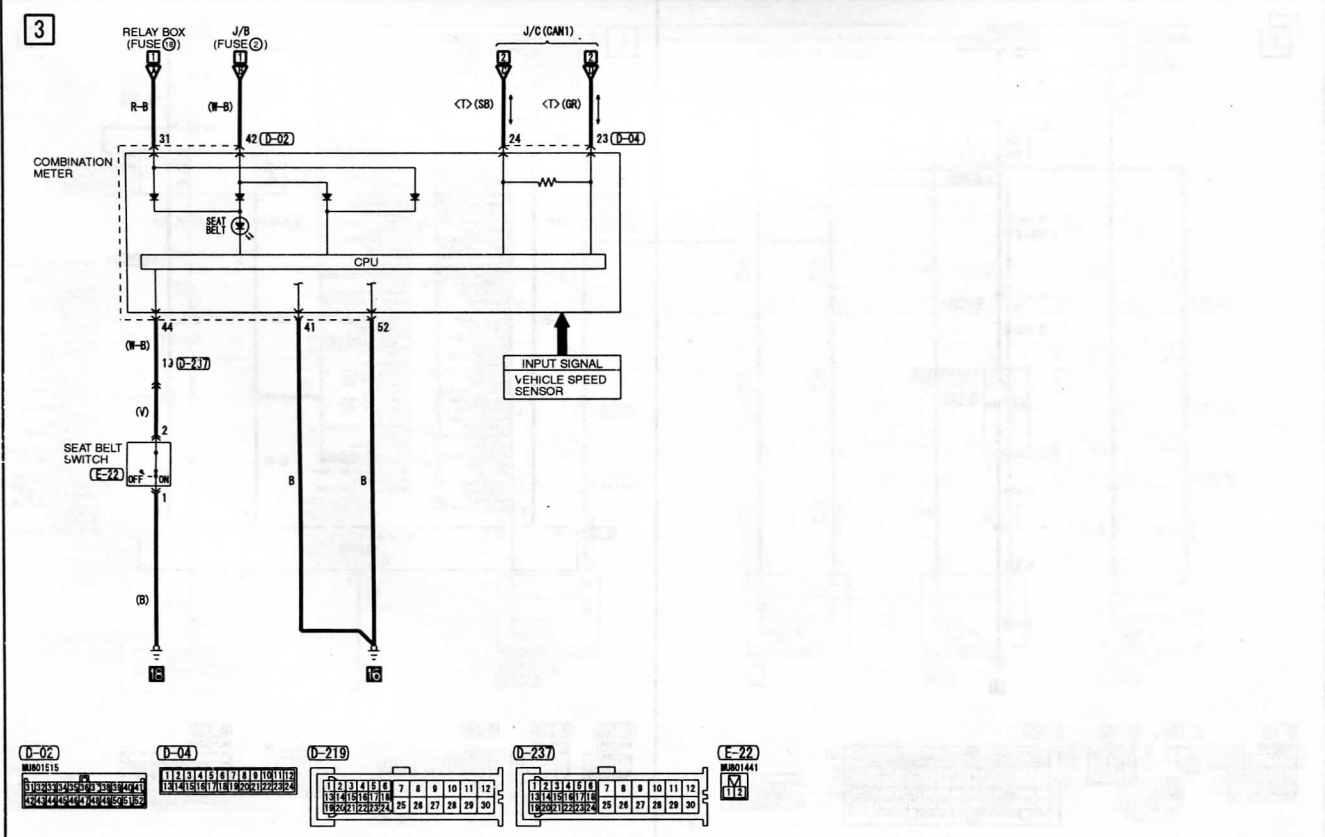

Системы звукового оповещения. Напоминание о не пристегнутом ремне безопасности (Seat Belt Warning Buzzer)

Обозначение цвета изоляции проводов: В (Black) - Черный; BR (Brown) - Коричневый; G (Green) - Зеленый; GR (Grey) - Серый; L (Blue) - Синий; LG (Light green) - Светло-зеленый; O (Orange) - Оранжевый; P (Pink) - Розовый; PU (Purple) - Пурпурный; R (Red) - Красный; SB (Sky blue) - Голубой; SI (Silver) - Серебристый; V (Violet) - Фиолетовый; W (White) - Белый; Y (Yellow) - Желтый.