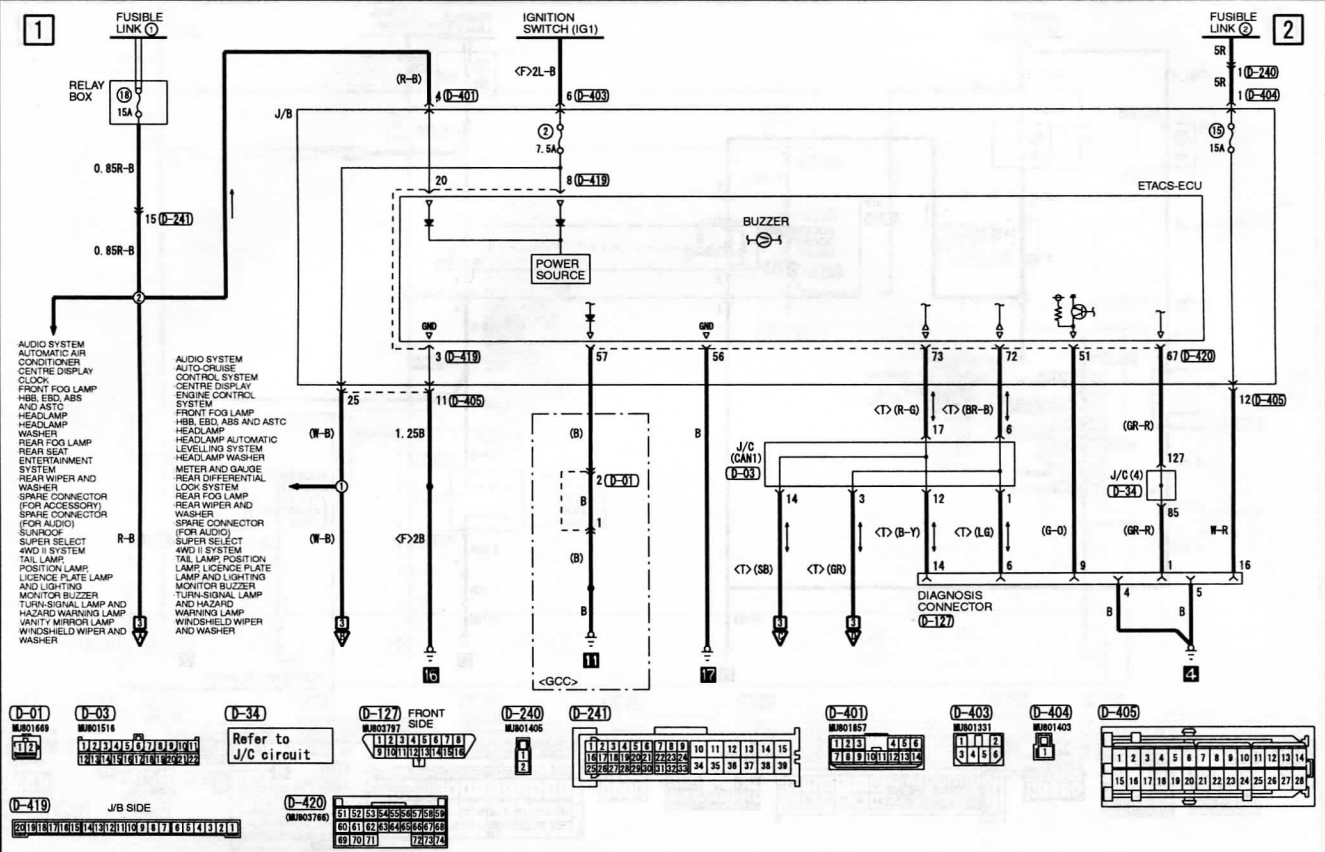

Системы звукового оповещения. Напоминание о не пристегнутом ремне безопасности (Seat Belt Warning Buzzer)

Обозначение цвета изоляции проводов: В (Black) - Черный; BR (Brown) - Коричневый; G (Green) - Зеленый; GR (Grey) - Серый; L (Blue) - Синий; LG (Light green) - Светло-зеленый; O (Orange) - Оранжевый; P (Pink) - Розовый; PU (Purple) - Пурпурный; R (Red) - Красный; SB (Sky blue) - Голубой; SI (Silver) - Серебристый; V (Violet) - Фиолетовый; W (White) - Белый; Y (Yellow) - Желтый.