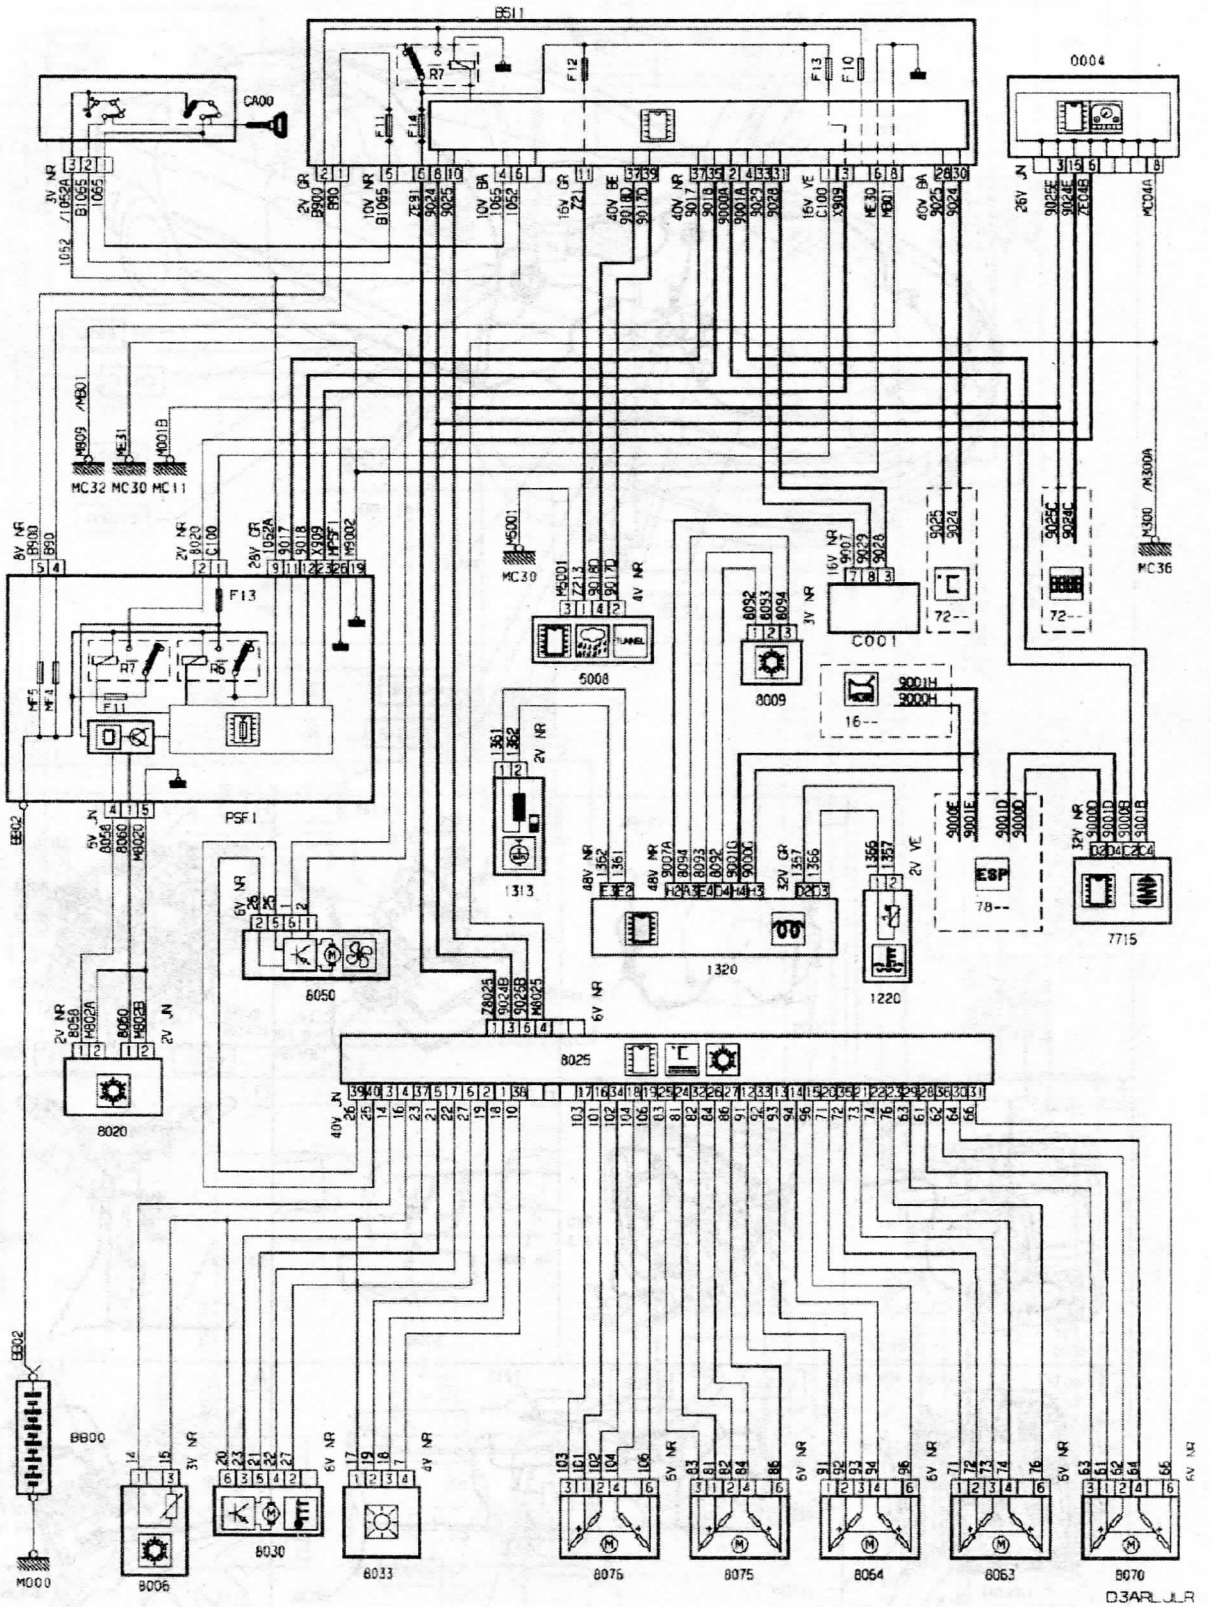

Диагностический разъем - механическая коробка передач

Электрическая схема: кондиционер (бензиновый двигатель)

D3AR LJR