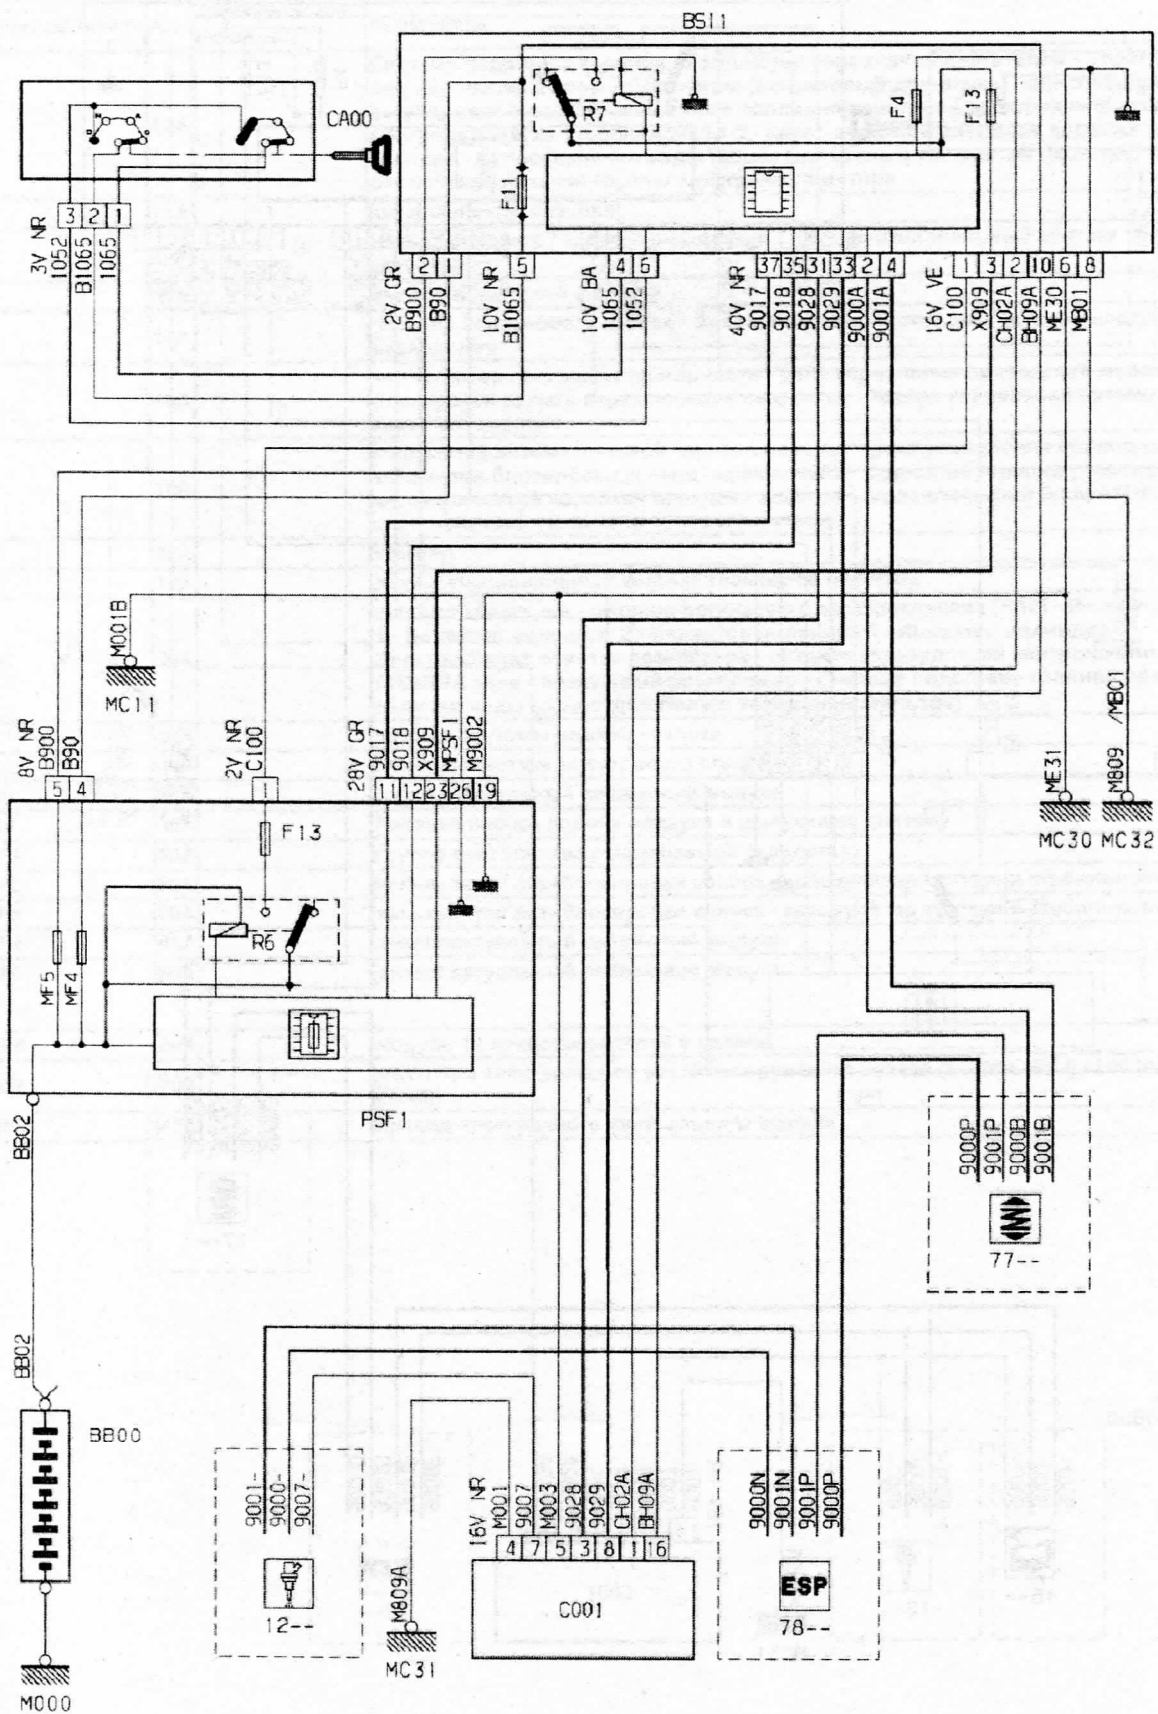

Диагностический разъем - механическая коробка передач

Электрическая схема: кондиционер (бензиновый двигатель)

D3AR LJR