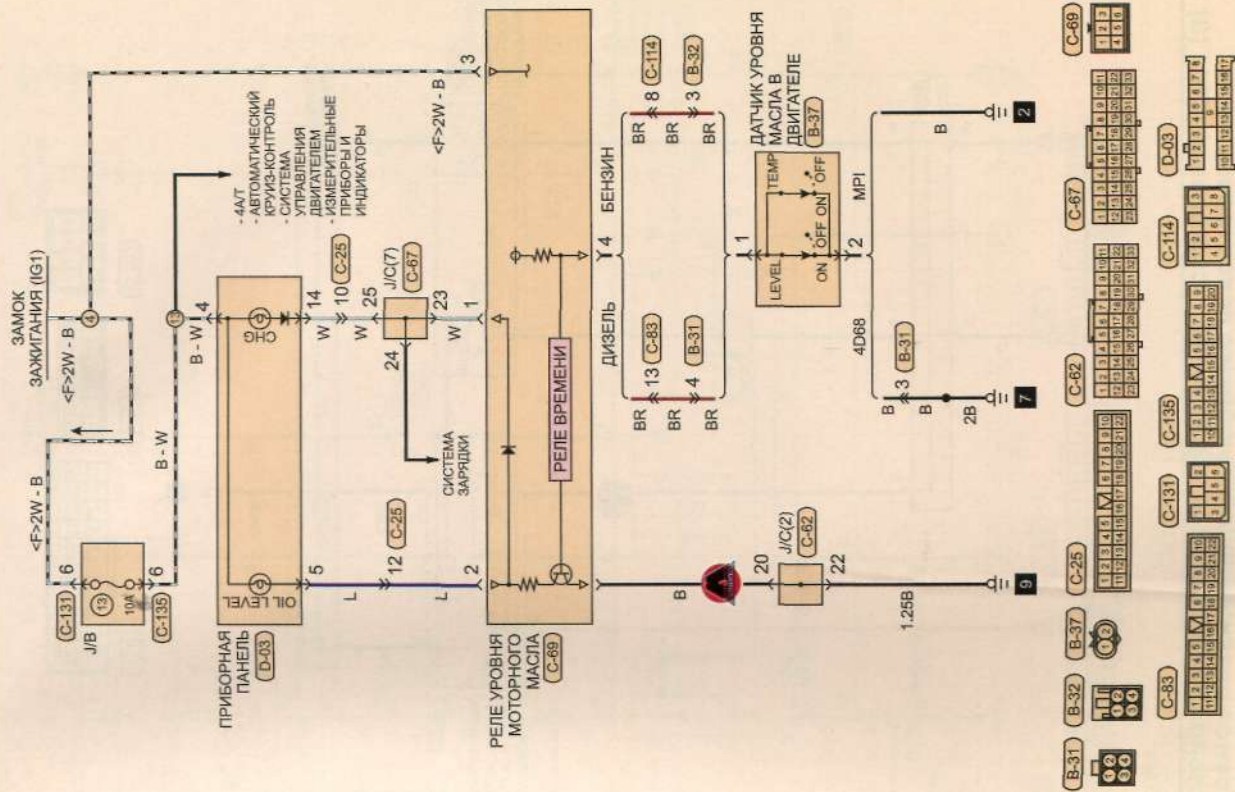

B	Черный	G	Зеленый	L	Синий	O	Оранжевый	R	Красный	SI	Серебристый	W	Белый
BR	Коричневый	GR	Серый	GL	Светло-зеленый	P	Розовый	SB	Голубой	V	Фиолетовый	Y	Желтый

### Контрольная лампа уровня масла в двигателе