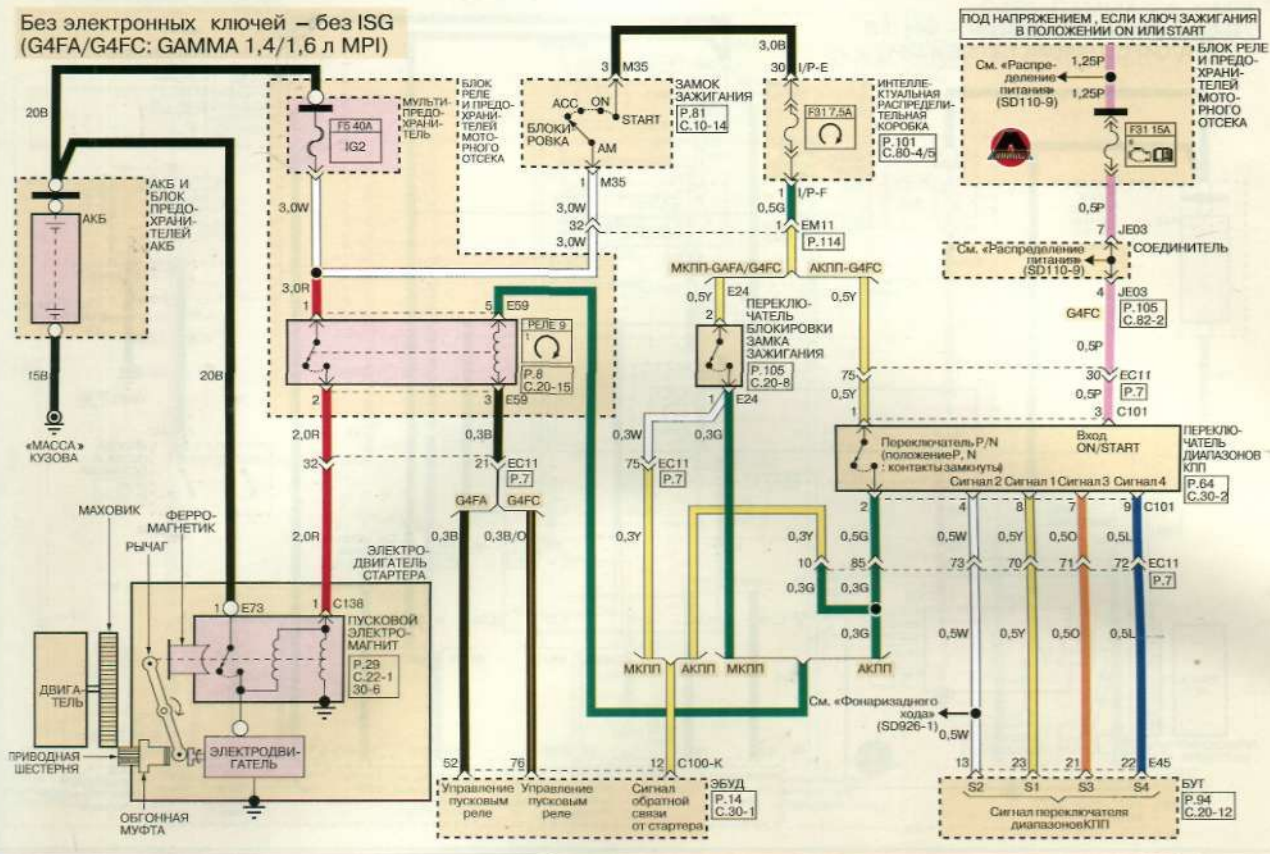

B черный **G** зеленый **L** синий **Lg** светло-зеленый **T** желтовато-коричневый **P** розовый **W** белый **Pp** фиолетовый
Bг коричневый **Gг** серый **O** оранжевый **Y** желтый **LI** светло-синий

Система пуска (бензиновые двигатели 1,4/1,6 MPI) (часть 1)

Без электронных ключей – без ISG
 (G4FA/G4FC: GAMMA 1,4/1,6 л MPI)

Система пуска (бензиновые двигатели 1,4/1,6 MPI) (часть 2)

Без электронных ключей – с ISG
 (G4FA/G4FC: GAMMA 1,4/1,6 л MPI)