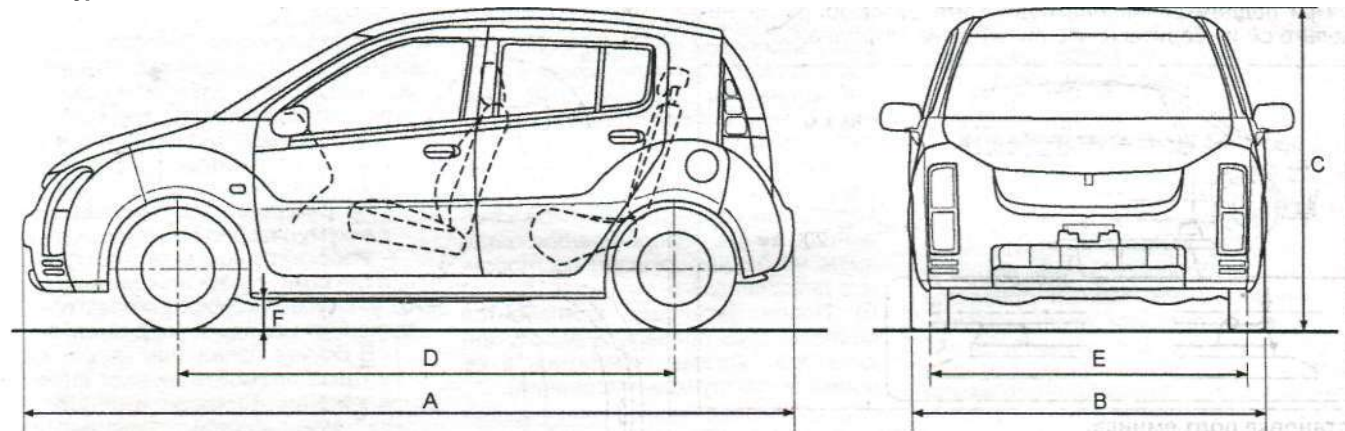

Основные параметры автомобиля

Porte

Sienta

Will Cypha

Параметры автомобиля			Porte	Sienta	Will Cypha
Габаритные размеры, мм	Длина	A	3990	4100	3695
	Ширина	B	1690	1695	1675
	Высота	C	1720	1670 / 1680	1535 / 1550
Колесная база, мм	D	2600	2700	2370	
Ширина колеи, мм	Передние колеса	E	1470	1485	1440
	Задние колеса		1445	1465	1420 / 1410
Минимальный дорожный просвет, мм	F	135 / 150	140 / 150	130 / 155	
Рекомендуемое топливо	Бензин с октановым числом не ниже 92				
Объем топливного бака, л	45				

" / " - модели 2WD / 4WD.