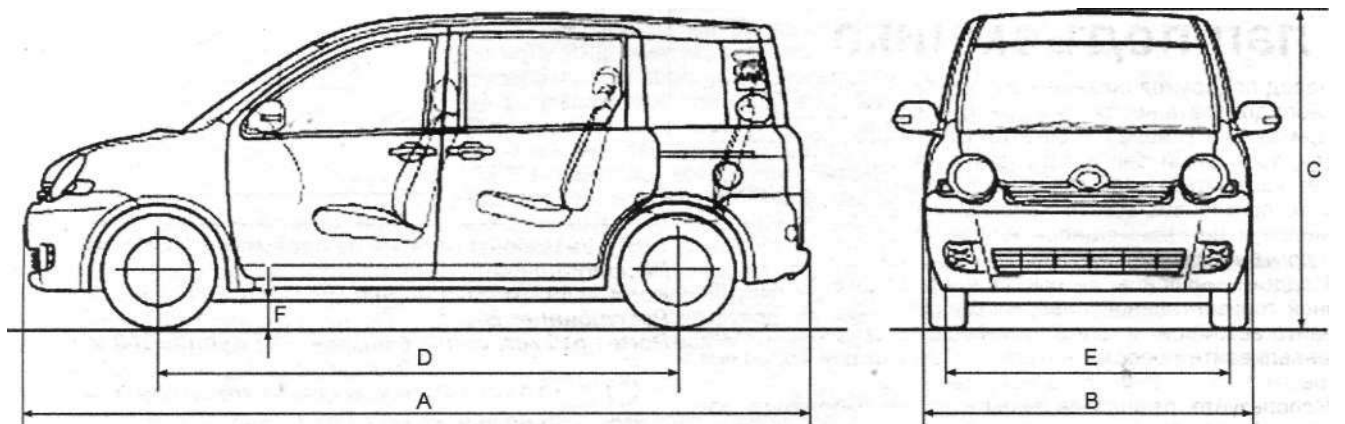

Основные параметры автомобиля

Porte

Sienta

Will Cypha

Параметры автомобиля			Porte	Sienta	Will Cypha
Габаритные размеры, мм	Длина	A	3990	4100	3695
	Ширина	B	1690	1695	1675
	Высота	C	1720	1670 / 1680	1535 / 1550
Колесная база, мм	D	2600	2700	2370	
Ширина колеи, мм	Передние колеса	E	1470	1485	1440
	Задние колеса		1445	1465	1420 / 1410
Минимальный дорожный просвет, мм	F	135 / 150	140 / 150	130 / 155	
Рекомендуемое топливо	Бензин с октановым числом не ниже 92				
Объем топливного бака, л	45				

" / " - модели 2WD / 4WD.