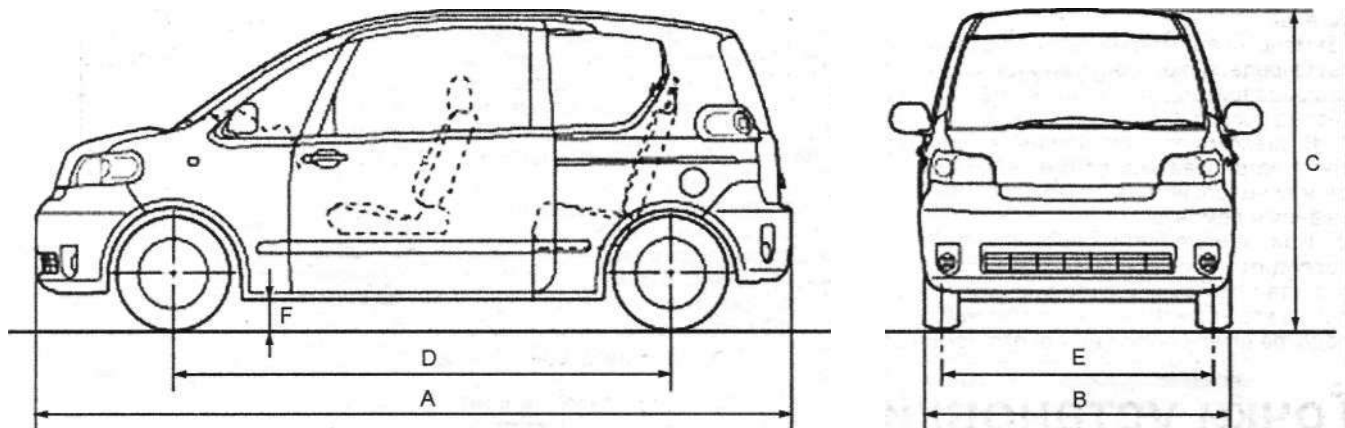

Основные параметры автомобиля

Porte

Sienta

Will Cypha

Параметры автомобиля			Porte	Sienta	Will Cypha
Габаритные размеры, мм	Длина	A	3990	4100	3695
	Ширина	B	1690	1695	1675
	Высота	C	1720	1670 / 1680	1535 / 1550
Колесная база, мм	D	2600	2700	2370	
Ширина колеи, мм	Передние колеса	E	1470	1485	1440
	Задние колеса		1445	1465	1420 / 1410
Минимальный дорожный просвет, мм	F	135 / 150	140 / 150	130 / 155	
Рекомендуемое топливо	Бензин с октановым числом не ниже 92				
Объем топливного бака, л	45				

" / " - модели 2WD / 4WD.