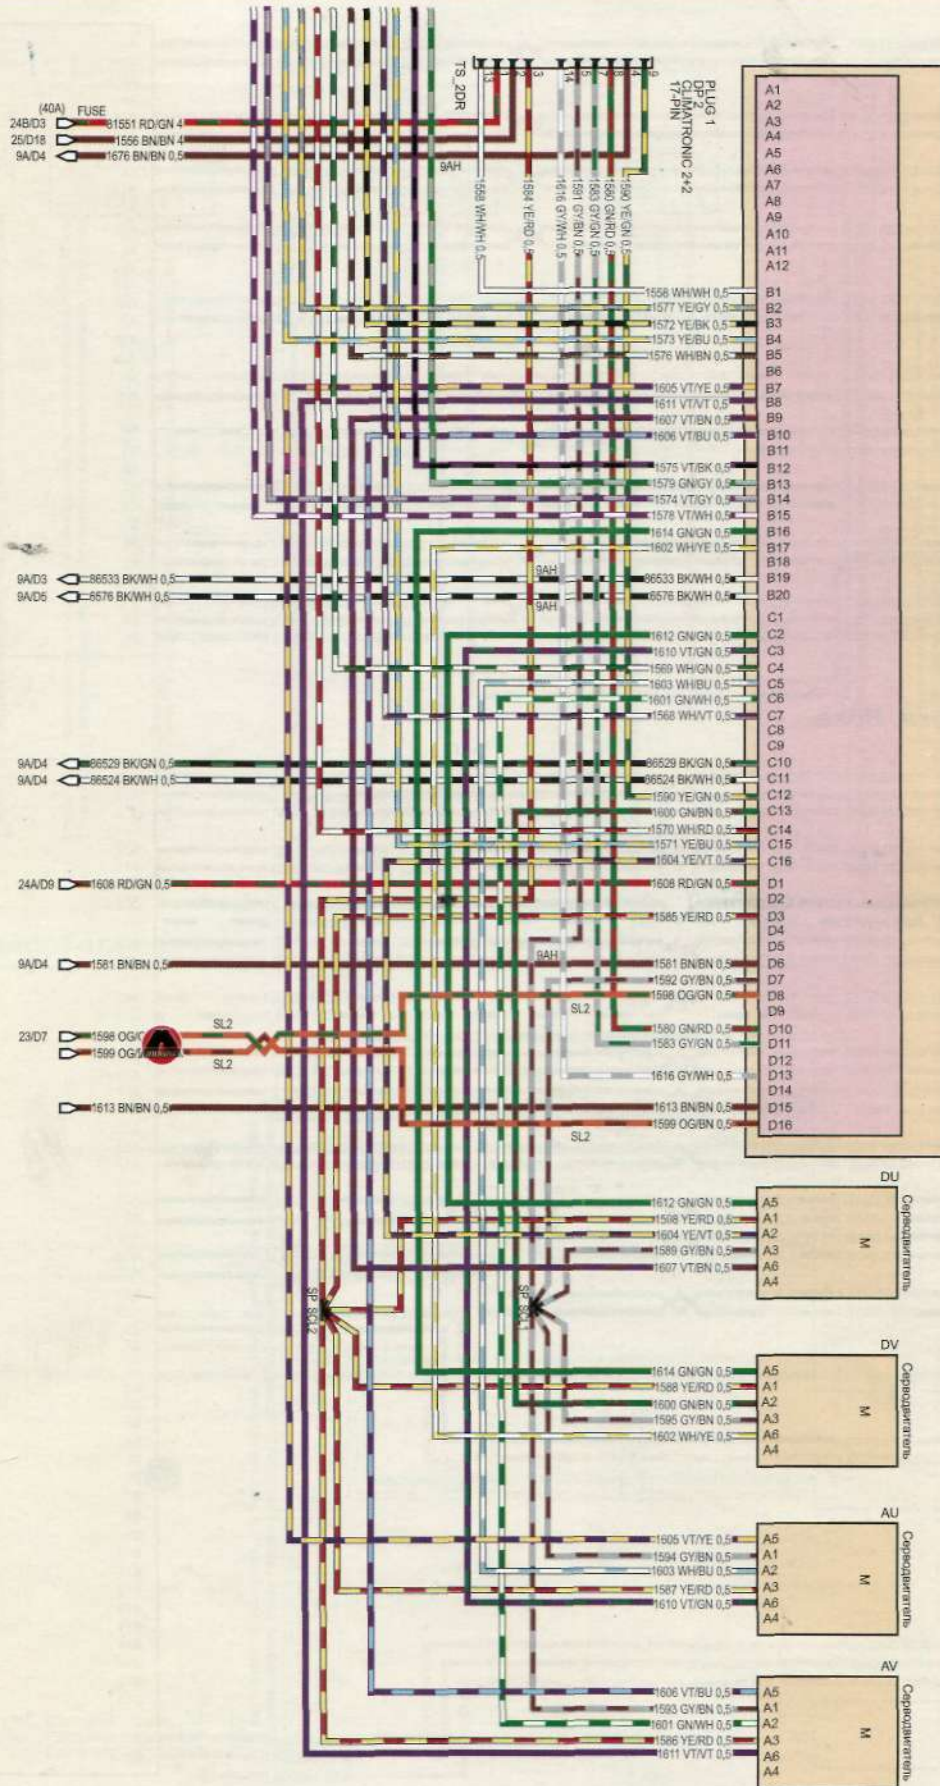

SW-BK Черный
BR-BN Коричневый

RS-PK Розовый
GN-GN Зеленый

GR-GY Серый
BL-BU Синий

OR-OG Оранжевый
WS-WH Белый

RT-RD Красный
VI-VT Фиолетовый

GE-YE Желтый

Климатроник (2+2) (часть 2)

Электрический блок управления